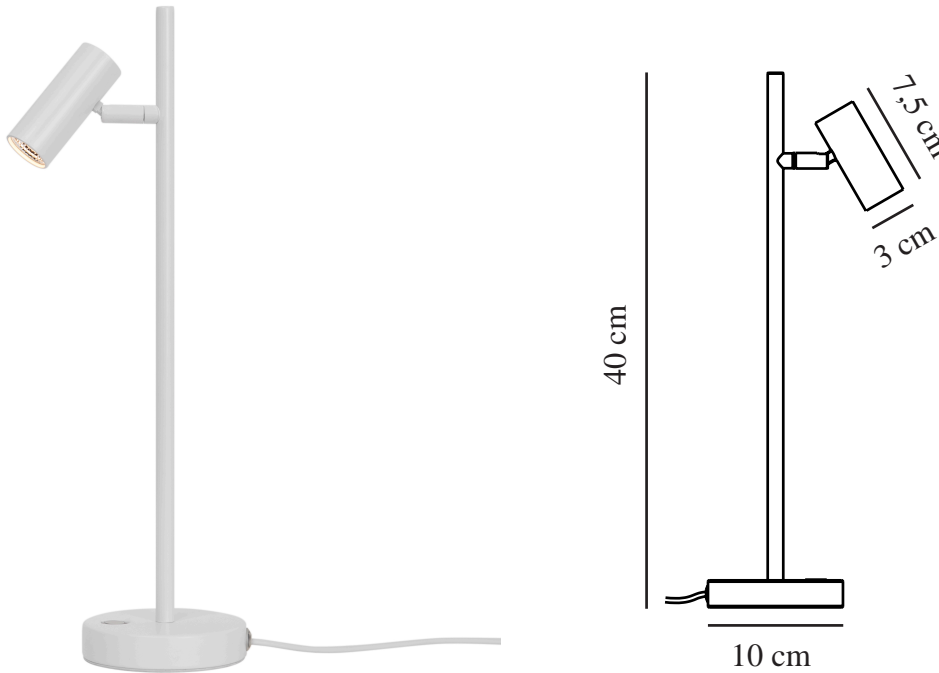

OMARI | BORDLAMPE | HVIT

2112245001

nordlux®

Spenning (V): 230 Volt
IP-grad: IP20
Klasse (Klasse 1, Klasse 2, Klasse 3): Klasse 3 (12V)
Pæresokkel: LED Module
Bryter plassering: På lampen

Primært materiale: Metal
Kabelfarge: Hvit
Kabellengde (cm): 150
Kabelens overflatemateriale: Plast
Kan kabelen byttes ut?: False

Farge: Hvit
Høyde (cm): 40
Bredde (cm): 10
Rørdiameter (cm): 1.15
Skjerm diameter (cm): 3
Utvendig grunn dimensjon (cm): 10

Lengde (cm): 15.5
Tiltvinkel (°): 90
Svingvinkel (°): 320

EAN: 5704924005442
TUN: 2148723

Artikkelnummer: 2112245001
Stk. per master box: 3
Høyde på salgseske (cm): 41.5
Bredde på salgseske (cm): 11.5
Dybde på salgseske (cm): 11.5
Volum i salgseske m³: 0.0055
Produktets nettovekt (kg): 0.54

- Minimalistisk og strømlinjeformet design
- Justerbart lampehode for retningsbestemt lys
- 5 års LED-garanti

Omari avgir lette, rene og enkle nordiske linjer. Denne minimalistiske og strømlinjeformede bordlampe har en av/på berøringsbryter og dimmer. Plasser den ved siden av sengen for å få et funksjonelt lys som du enkelt kan tilpasse etter behov.