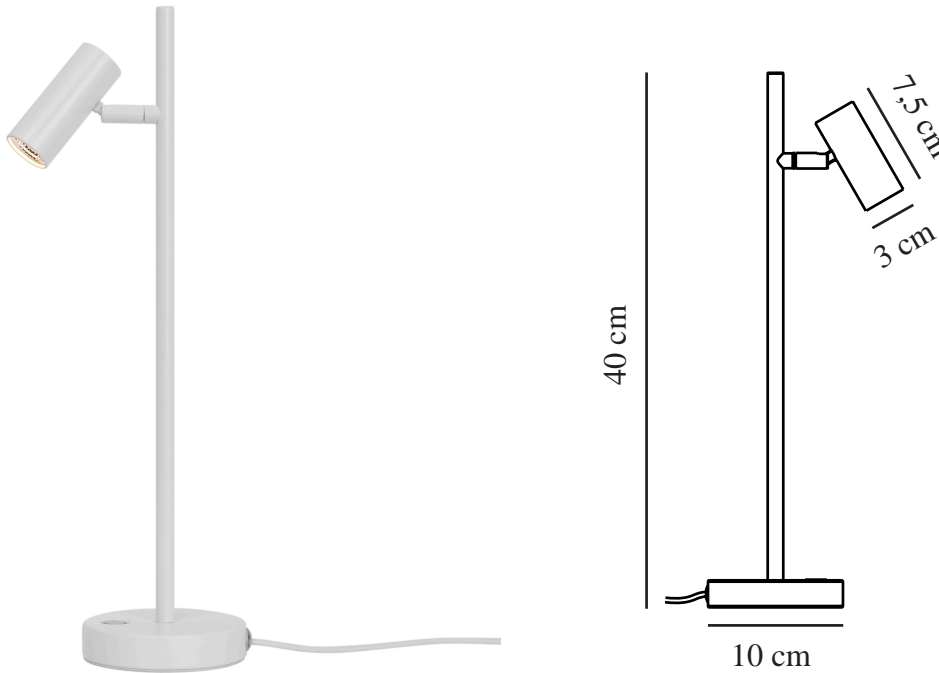

OMARI | BORDSLAMPA | VIT

2112245001

nordlux®

Spänning (V): 230 Volt
IP-grad: IP20
Klass (Klass 1, Klass 2, Klass 3):
Klass 3 (12V)
Lampfattning: LED Module
Placering strömbrytare: På
lampan

Primärt material: Metall
Kabelfärg: Vit
Kabellängd (cm): 150
Ytmaterial på kabeln: Plast
Är kabeln utbytbar?: False
Färg: Vit

Höjd (cm): 40
Bredd (cm): 10
Rördiameter (cm): 1.15
Skärmdiameter (cm): 3
Utvändigt basmått (cm): 10
Längd (cm): 15.5
Tiltningsvinkel (°): 90
Rotationsvinkel (°): 320

EAN: 5704924005442
TUN: 2148723
Artikelnummer: 2112245001
Antal per kolla: 3

Säljförpackning höjd (cm): 41.5
Säljförpackning bredd (cm): 11.5
Säljförpackning djup (cm): 11.5
Säljförpackning volym m³: 0.0055
Productens nettovikt (kg): 0.54

Ljusstyrka (lumen): 320
Färgtemperatur (K): 2700
Ra-värde : 80
Livslängd (timmar): 25000
Ljusspridningsvinkel (°) : 41
Candela (cd) (endast för riktad
lampan): 550
Energiklass: F
Faktisk watt (W): 3.2

- Minimalistisk och strömlinjeformad design • Justerbart lamphuvud för ett riktat ljus
- 5 års LED-garanti

Omari har lätta, rena och enkla nordiska linjer. Den här minimalistiska och strömlinjeformade bordslampan har en tänd/släck-touchkontakt och dimmer. Placera den bredvid sängen för att få ett funktionellt ljus som du lätt anpassar efter dina behov.