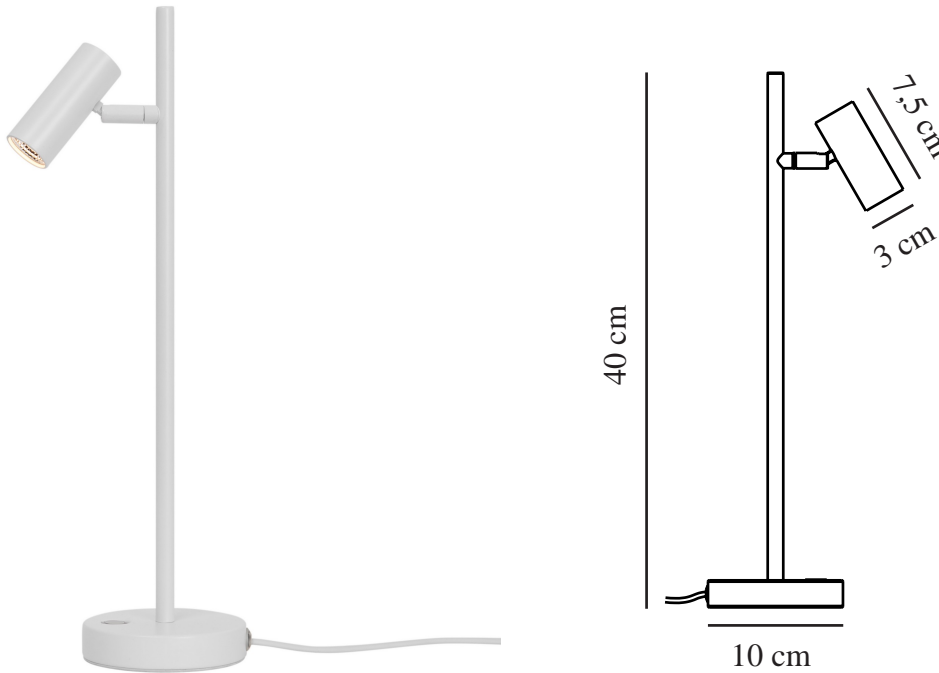

OMARI | BORDSLAMPA | VIT

2112245001

nordlux®

Spänning (V): 230 Volt
IP-grad: IP20
Klass (Klass 1, Klass 2, Klass 3):
Klass 3 (Lågspänning)
Lampfattning: LED – Icke utbytbar
ljuskälla
Placering strömbrytare: På
lampan

Primärt material: Metall
Kabelfärg: Vit
Kabellängd (cm): 150
Ytmaterial på kabeln: Plast
Är kabeln utbytbar?: False

Färg: Vit
Höjd (cm): 40
Bredd (cm): 10
Rördiameter (cm): 1.15
Skärmdiameter (cm): 3
Längd (cm): 15.5
Tiltningvinkel (°): 90
Rotationsvinkel (°): 320

Ljusstyrka (lumen): 320
Färgtemperatur (K): 2700
Ra-värde : 80
Livslängd (timmar): 25000
Ljusspridningsvinkel (°) : 41
Candela (cd) (endast för riktad
lampan): 550
Energiklass: F
Faktisk watt (W): 3.2

- Minimalistisk och strömlinjeformad design
- Justerbart lamphuvud för ett riktat ljus
- Lång LED-livslängd (25 000 timmar)

Omari har lätta, rena och enkla nordiska linjer. Den här minimalistiska och strömlinjeformade bordslampan har en tänd/släck-touchkontakt och dimmer. Placera den bredvid sängen för att få ett funktionellt ljus som du lätt anpassar efter dina behov.