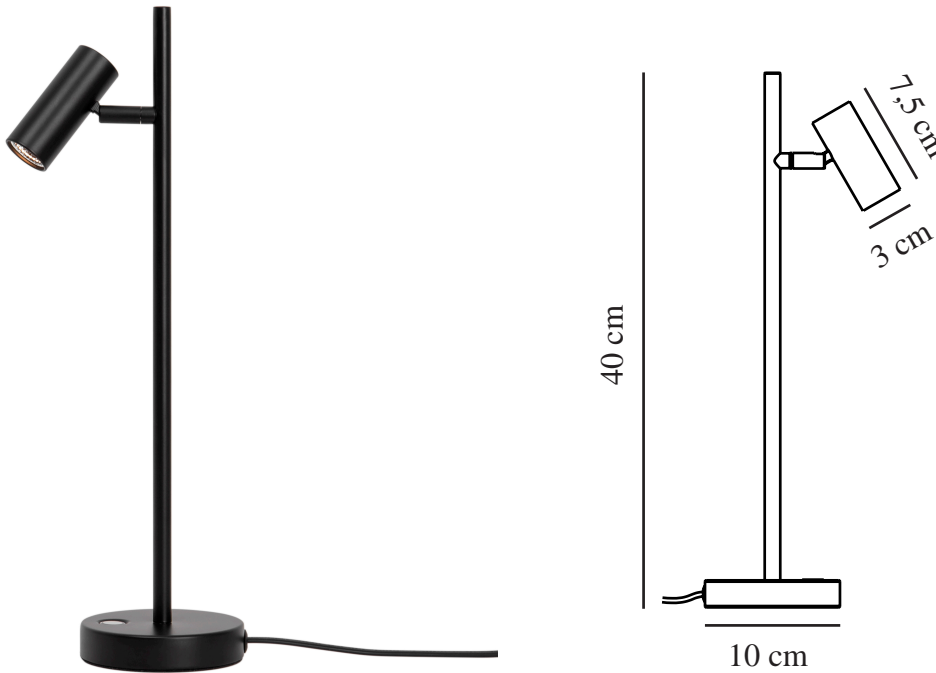

OMARI | TISCHLAMPE | SCHWARZ

2112245003

nordlux®

Spannung (V): 230 Volt
IP-Grad: IP20
Klasse (Klasse 1, Klasse 2, Klasse 3): Klasse 3 (12V)
Leuchtmittelsockel: LED Module
Schalterplatzierung: Auf der Leuchte

Hauptmaterial: Metall
Kabel Farbe: Schwarz
Kabel Länge (cm): 150
Oberflächenmaterial Kabel: Plastik
Ist das Kabel austauschbar?: False

Farbe: Schwarz
Höhe (cm): 40
Breite (cm): 10
Rohrdurchmesser (cm): 1.15
Schirmdurchmesser (cm): 3
Außenbereich-Basisabmessungen (cm): 10
Länge (cm): 15.5
Neigungswinkel (°): 90
Drehwinkel (°): 320

Helligkeit des Lichts (Lumen): 320
Farbtemperatur (K): 2700
Ra-Wert : 80
Lebensdauer (Std.): 25000
Abstrahlwinkel (°) : 41
Candela (cd) (nur für Lampen mit gebündeltem Licht): 550
Energieklasse: F
Tatsächliche Watt (W): 3.2

- Minimalistisches und reduziertes Design • Verstellbarer Leuchtenkopf für ein gerichtetes Licht
- 5 Jahre LED-Garantie

Omari ist ein Ausdruck für leichte, klare und einfache nordische Linien. Diese minimalistische und schlichte Tischleuchte verfügt über einen Ein-/Aus-Touch-Schalter und einen Dimmer. Neben Ihrem Bett werden Sie damit eine funktionale Leuchte erhalten, die Sie einfach an Ihre Bedürfnisse anpassen können.