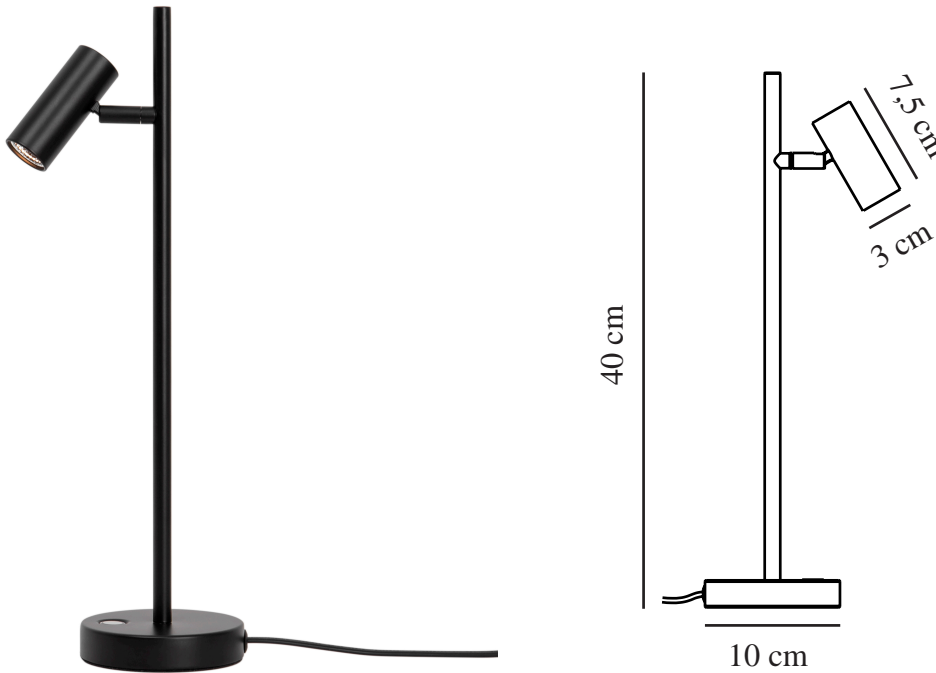

OMARI | BORDLAMPE | SORT

2112245003

nordlux®

Spænding (V): 230 Volt
IP-vurdering: IP20
Klasse (klasse 1, klasse 2, klasse 3): Klasse 3 (12V)
Pærefatning: LED Module
Placering af afbryder: På lampen

Primært materiale: Metal
Ledningens farve: Sort
Ledningens længde (cm): 150
Ledningens overflademateriale: Plast
Kan ledningen udskiftes?: False
Farve: Sort

Højde (cm): 40
Bredde (cm): 10
Rørdiameter (cm): 1.15
Skærm diameter (cm): 3
Udendørssokkel, mål (cm): 10
Længde (cm): 15.5
Vippevinkel (°): 90
Drejevinkel (°): 320

EAN-nummer: 5704924005459
TUN: 2148725
Varenummer: 2112245003
Stk. pr. master-kasse: 3

Salgskasse, højde (cm): 41.5
Salgskasse, bredde (cm): 11.5
Salgskasse, dybde (cm): 11.5
Salgskasse, volumen (m³): 0.0055
Nettovægt af produkt (kg): 0.54

Lysstyrke (lumen): 320
Farvetemperatur (K): 2700
Ra-værdi : 80
Levetid (timer): 25000
Strålevinkel (°) : 41
Candela (cd) (kun for retningsbestemt lampe): 550
Energiklasse: F
Faktisk effekt (W): 3.2

- Minimalistisk og strømlinet design
- Justerbart lampehoved for retningsbestemt lys
- 5 års LED-garanti

Omari har lette, rene og enkle nordiske linjer. Denne minimalistiske og strømlinede bordlampe har en tænd-/sluk-kontakt og dæmper. Sæt den ved siden af din seng, så du får et funktionelt lys, som du nemt kan justere efter dine behov.