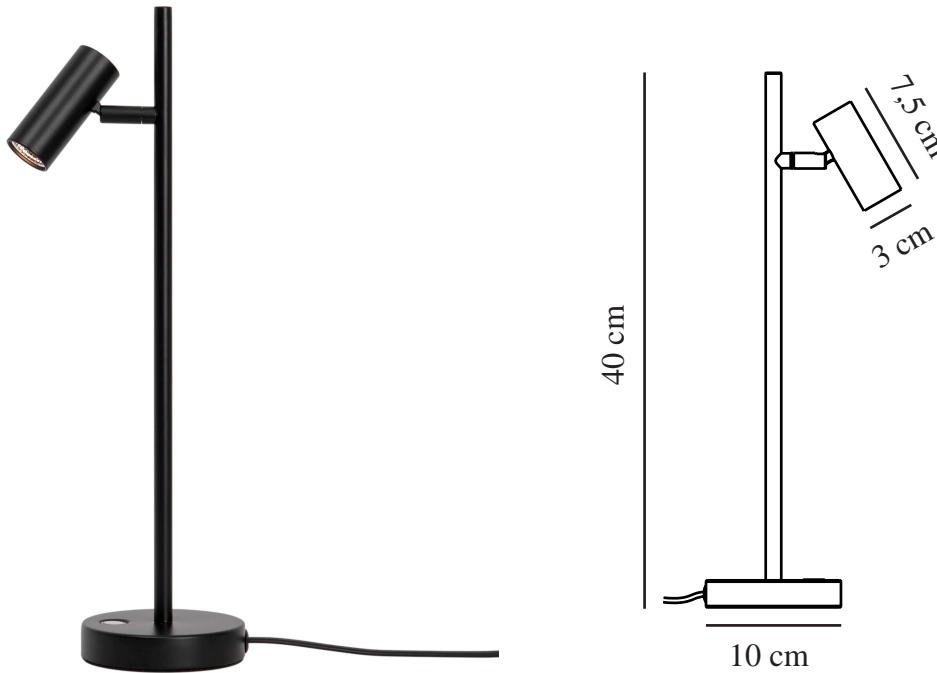

OMARI | LAMPE À POSER | NOIR

2112245003

nordlux®

Tension (V): 230 Volt
Protection IP: IP20
Classe (Classe 1, Classe 2, Classe 3): Classe 3 (12V)
Culot d'ampoule: LED Module
Installation du commutateur: Sur la lampe

Matière première: Métal
Couleur du câble: Noir
Longueur du câble (cm): 150
Matériau de surface du câble: Matière plastique
Le câble est-il remplaçable: False
Couleur: Noir

Hauteur (cm): 40
Largeur (cm): 10
Diamètre du tube (cm): 1.15
Diamètre de l'abat-jour (cm): 3
Dimension socle extérieur (cm): 10
Longueur (cm): 15.5
Angle de basculement (°): 90
Angle de rotation (°): 320
EAN: 5704924005459
TUN: 2148725
Numéro d'article: 2112245003
Pièces par unité d'emballage: 3
Hauteur de la boîte de vente (cm): 41.5
Largeur de la boîte de vente (cm): 11.5

Profondeur de la boîte de vente (cm): 11.5
Volume de la boîte de vente m³: 0.0055
Poids net du produit (kg): 0.54
Luminosité de l'éclairage (Lumen): 320
Température de couleur (K): 2700
Valeur Ra : 80
Durée de vie (heures): 25000
Angle de diffusion de l'éclairage (°) : 41
Candela (cd) (pour lampe directionnelle uniquement): 550
Classe énergétique: F
Puissance active (W): 3.2

- Design minimaliste et épuré
- Tête d'éclairage orientable pour une lumière directionnelle
- Garantie LED de 5 ans

Omari présente des lignes nordiques claires, épurées et simples. Cette lampe de table minimaliste et épurée dispose d'un interrupteur tactile marche/arrêt et d'un gradateur. Placez-la à côté de votre lit pour une lumière fonctionnelle que vous pourrez facilement ajuster pour répondre à vos besoins.