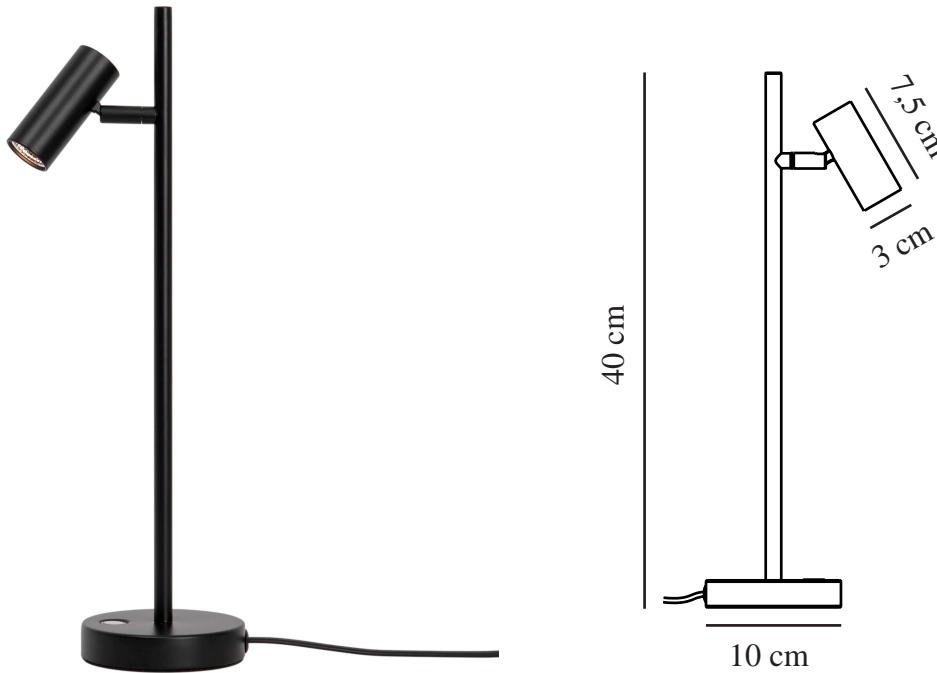

# OMARI | TAFELVERLICHTING | ZWART

2112245003

nordlux®

Spanning (V): 230 Volt  
IP-graad: IP20  
Klasse (Klasse 1, Klasse 2, Klasse 3): Klasse 3 (12V)  
Lampfitting: LED Module  
Plaatsing schakelaar: Op het armatuur

Primair materiaal: Metaal  
Kleur van de kabel: Zwart  
Lengte van de kabel (cm): 150  
Oppervlaktemateriaal van de kabel: Plastic  
Is de kabel vervangbaar?: False

Kleur: Zwart  
Hoogte (cm): 40  
Breedte (cm): 10  
Buisdiameter (cm): 1.15  
Diameter kap (cm): 3  
Maat basis voor buiten (cm): 10  
Lengte (cm): 15.5  
Kantelhoek (°): 90  
Draaihoek (°): 320

EAN: 5704924005459

TUN: 2148725  
Artikelnummer: 2112245003  
Stuks per masterdoos: 3  
Hoogte verkoopdoos (cm): 41.5  
Breedte verkoopdoos (cm): 11.5  
Diepte verkoopdoos (cm): 11.5  
Verkoopdoos inhoud m<sup>3</sup> : 0.0055  
Nettogewicht product (kg): 0.54

Helderheid van licht (Lumen): 320  
Kleurtemperatuur (K): 2700  
Ra-waarde : 80  
Levensduur (uur): 25000  
Stralingshoek (°) : 41  
Candela (cd) (alleen voor gerichte lamp): 550

- Minimalistisch en gestroomlijnd design • Verstelbare lamp voor gericht licht
- 5 jaar LED-garantie