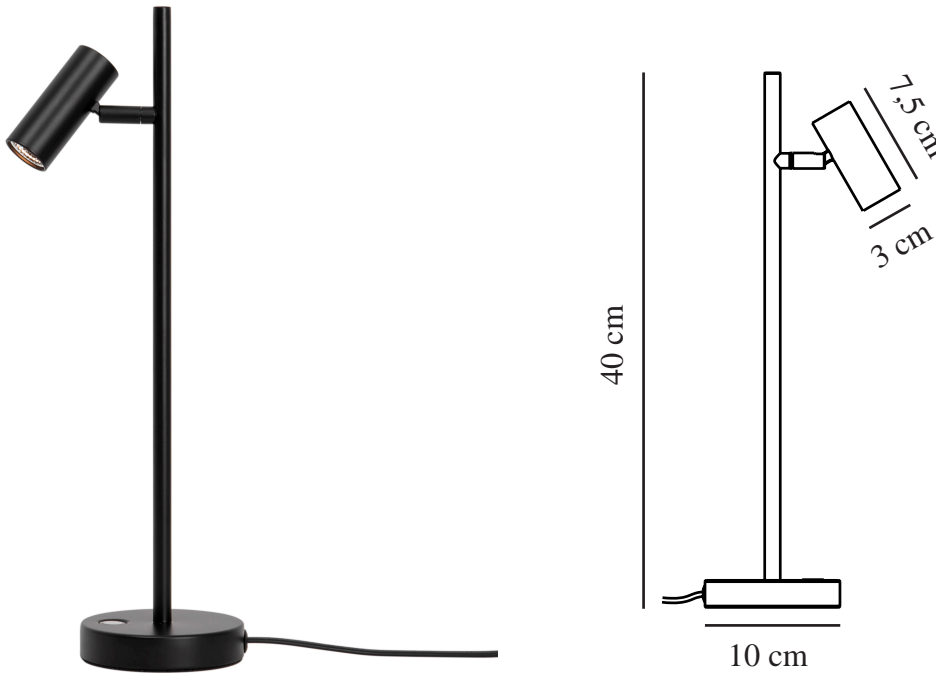

OMARI | BORDLAMPE | SORT

2112245003

nordlux®

Spenning (V): 230 Volt
IP-grad: IP20
Klasse (Klasse 1, Klasse 2, Klasse 3): Klasse 3 (12V)
Pæresokkel: LED Module
Bryter plassering: På lampen

Primært materiale: Metal
Kabelfarge: Sort
Kabellengde (cm): 150
Kabelens overflatemateriale: Plast
Kan kabelen byttes ut?: False

Farge: Sort
Høyde (cm): 40
Bredde (cm): 10
Rørdiameter (cm): 1.15
Skjerm diameter (cm): 3
Utvendig grunn dimensjon (cm): 10

Lengde (cm): 15.5
Tiltvinkel (°): 90
Svingvinkel (°): 320

EAN: 5704924005459
TUN: 2148725

Artikkelnummer: 2112245003
Stk. per master box: 3
Høyde på salgseske (cm): 41.5
Bredde på salgseske (cm): 11.5
Dybde på salgseske (cm): 11.5
Volum i salgseske m³: 0.0055
Produktets nettovekt (kg): 0.54

- Minimalistisk og strømlinjeformet design
- Justerbart lampehode for retningsbestemt lys
- 5 års LED-garanti

Omari avgir lette, rene og enkle nordiske linjer. Denne minimalistiske og strømlinjeformede bordlampe har en av/på berøringsbryter og dimmer. Plasser den ved siden av sengen for å få et funksjonelt lys som du enkelt kan tilpasse etter behov.