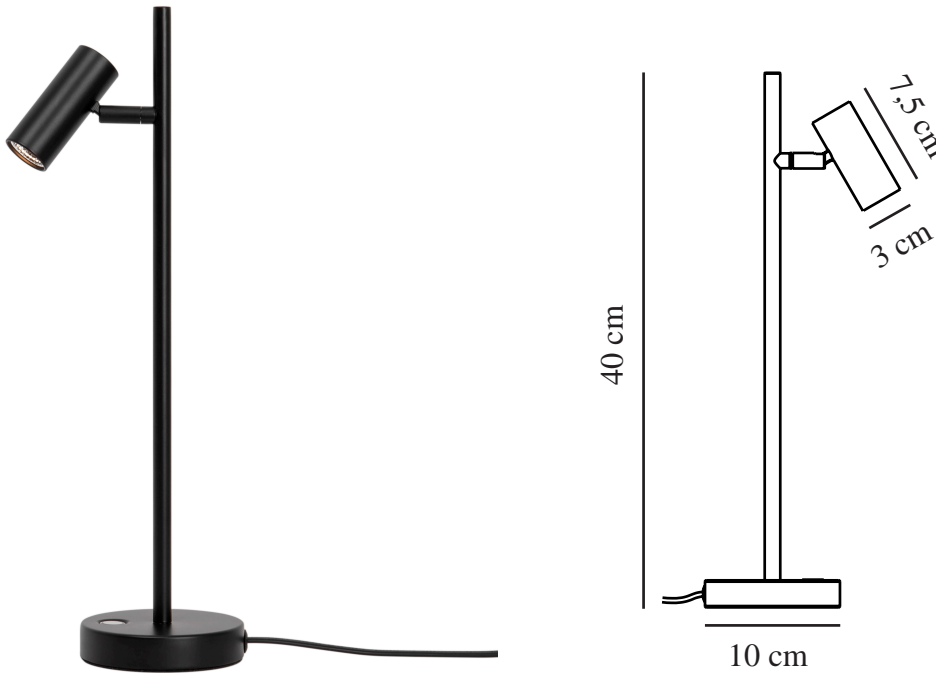

OMARI | BORDSLAMPA | SVART

2112245003

nordlux®

Spänning (V): 230 Volt
IP-grad: IP20
Klass (Klass 1, Klass 2, Klass 3):
Klass 3 (12V)
Lampfattning: LED Module
Placering strömbrytare: På
lampan

Primärt material: Metall
Kabelfärg: Svart
Kabellängd (cm): 150
Ytmaterial på kabeln: Plast
Är kabeln utbytbar?: False
Färg: Svart

Höjd (cm): 40
Bredd (cm): 10
Rördiameter (cm): 1.15
Skärmdiameter (cm): 3
Utvändigt basmått (cm): 10
Längd (cm): 15.5
Tiltningsvinkel (°): 90
Rotationsvinkel (°): 320

EAN: 5704924005459
TUN: 2148725
Artikelnummer: 2112245003
Antal per kolli: 3

Säljförpackning höjd (cm): 41.5
Säljförpackning bredd cm: 11.5
Säljförpackning djup (cm): 11.5
Säljförpackning volym m³: 0.0055
Productens nettovikt (kg): 0.54

Ljusstyrka (lumen): 320
Färgtemperatur (K): 2700
Ra-värde : 80
Livslängd (timmar): 25000
Ljusspridningsvinkel (°) : 41
Candela (cd) (endast för riktad
lampan): 550
Energiklass: F
Faktisk watt (W): 3.2

- Minimalistisk och strömlinjeformad design • Justerbart lamphuvud för ett riktat ljus
- 5 års LED-garanti

Omari har lätta, rena och enkla nordiska linjer. Den här minimalistiska och strömlinjeformade bordslampan har en tänd/släck-touchkontakt och dimmer. Placera den bredvid sängen för att få ett funktionellt ljus som du lätt anpassar efter dina behov.