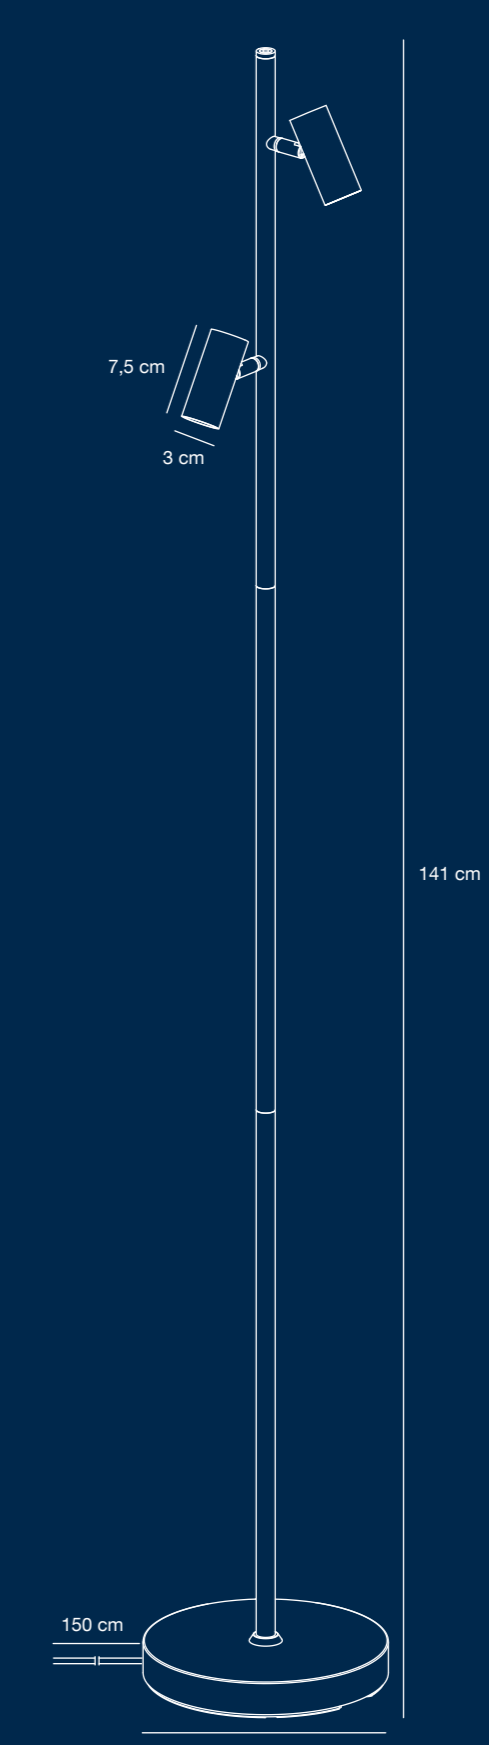

90mm

230mm

90mm

230mm

90mm

530mm

AAD: 22052023 EL