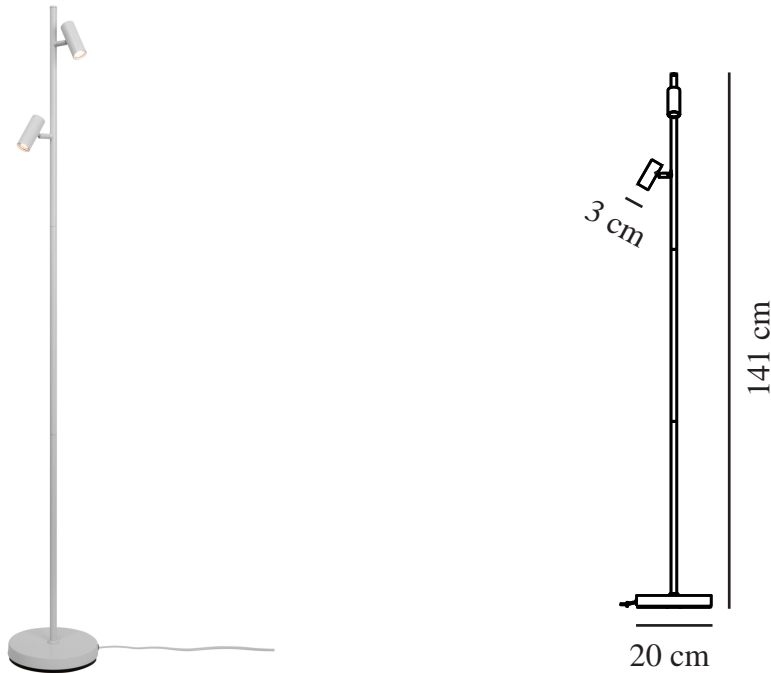

# OMARI | VLOERVERLICHTING | WIT

2112254001

nordlux®

Spanning (V): 230 Volt  
IP-graad: IP20  
Klasse (Klasse 1, Klasse 2, Klasse 3): Klasse 3 (12V)  
Lampfitting: LED Module  
Plaatsing schakelaar: Op het armatuur

Primair materiaal: Metaal  
Kleur van de kabel: wit  
Lengte van de kabel (cm): 150  
Oppervlaktemateriaal van de kabel: Plastic  
Is de kabel vervangbaar?: False

Kleur: wit  
Hoogte (cm): 141  
Breedte (cm): 20  
Buisdiameter (cm): 1.55  
Diameter kap (cm): 3  
Maat basis voor buiten (cm): 20  
Lengte (cm): 20.6  
Kantelhoek (°): 90  
Draaihoek (°): 320

EAN: 5704924005466

TUN: 2148749  
Artikelnummer: 2112254001  
Stuks per masterdoos: 2  
Hoogte verkoopdoos (cm): 53  
Breedte verkoopdoos (cm): 23  
Diepte verkoopdoos (cm): 9  
Verkoopdoos inhoud m<sup>3</sup> : 0.011  
Nettogewicht product (kg): 2.44

Helderheid van licht (Lumen): 320  
Kleurtemperatuur (K): 2700  
Ra-waarde : 80  
Levensduur (uur): 25000  
Stralingshoek (°) : 41  
Candela (cd) (alleen voor gerichte lamp): 550

- Minimalistisch en gestroomlijnd design • Verstelbare lamp voor gericht licht
- 5 jaar LED-garantie