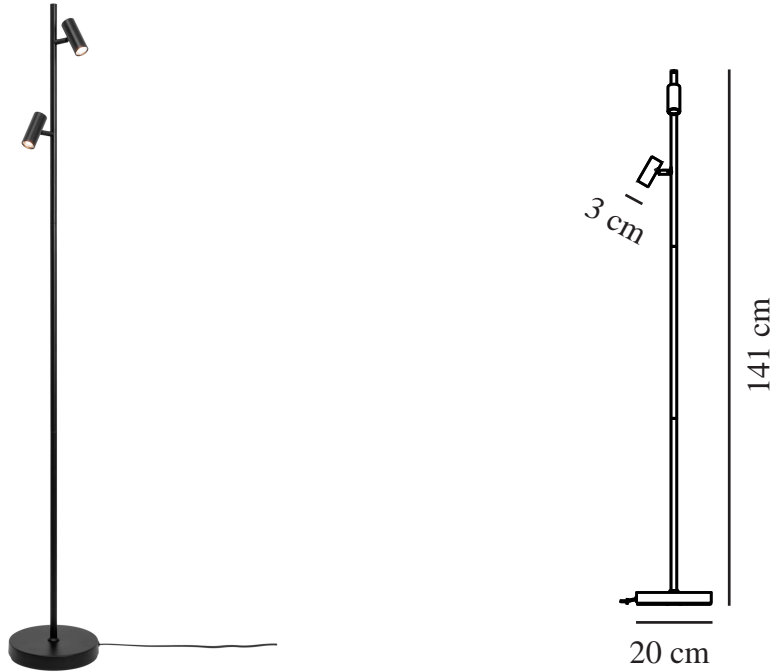

OMARI | STEHLAMPE | SCHWARZ

2112254003

nordlux®

Spannung (V): 230 Volt
IP-Grad: IP20
Klasse (Klasse 1, Klasse 2, Klasse 3): Klasse 3 (12V)
Leuchtmittelsockel: LED Module
Schalterplatzierung: Auf der Leuchte

Hauptmaterial: Metall
Kabel Farbe: Schwarz
Kabel Länge (cm): 150
Oberflächenmaterial Kabel: Plastik
Ist das Kabel austauschbar?: False

Farbe: Schwarz
Höhe (cm): 141
Breite (cm): 20
Rohrdurchmesser (cm): 1.55
Schirmdurchmesser (cm): 3
Außenbereich-Basisabmessungen (cm): 20
Länge (cm): 20.6
Neigungswinkel (°): 90
Drehwinkel (°): 320

EAN: 5704924005473
TUN: 2148750
Artikelnummer: 2112254003

Stück pro Hauptkarton: 2
Verkaufsbox Höhe (cm): 53
Verkaufsbox Breite (cm): 23
Verkaufsbox Tiefe (cm): 9
Verkaufsbox Volumen m³: 0.011
Produkt Nettogewicht (kg): 2.44

Helligkeit des Lichts (Lumen): 320
Farbtemperatur (K): 2700
Ra-Wert : 80
Lebensdauer (Std.): 25000
Abstrahlwinkel (°) : 41
Candela (cd) (nur für Lampen mit gebündeltem Licht): 550
Energieklasse: F
Tatsächliche Watt (W): 6.4