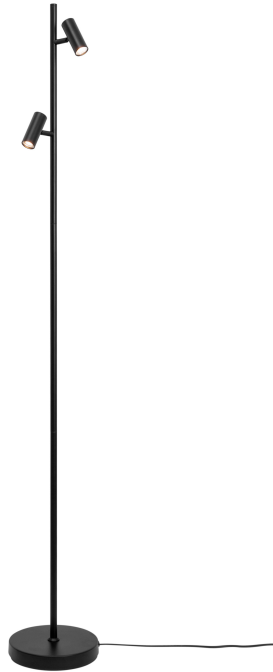

# OMARI | GULVLAMPE | SORT

2112254003

nordlux®

Spænding (V): 230 Volt  
IP-vurdering: IP20  
Klasse (klasse 1, klasse 2, klasse 3): Klasse 3 (12V)  
Pærefatning: LED Module  
Placering af afbryder: På lampen

Primært materiale: Metal  
Ledningens farve: Sort  
Ledningens længde (cm): 150  
Ledningens overflademateriale: Plast  
Kan ledningen udskiftes?: False

Farve: Sort  
Højde (cm): 141  
Bredde (cm): 20  
Rørdiameter (cm): 1.55  
Skærm diameter (cm): 3  
Udendørssokkel, mål (cm): 20

Lysstyrke (lumen): 320  
Farvetemperatur (K): 2700  
Ra-værdi : 80  
Levetid (timer): 25000  
Strålevinkel (°) : 41  
Candela (cd) (kun for retningsbestemt lampe): 550  
Energiklasse: F  
Faktisk effekt (W): 6.4

- Minimalistisk og strømlinet design
- Justerbart lampehoved for retningsbestemt lys
- 5 års LED-garanti

Omari har lette, rene og enkle nordiske linjer. Denne minimalistiske og strømlinede gulvlampe har en tænd-/sluk-kontakt og dæmper på lampehovedet. Stil den i et hyggeligt hjørne eller ethvert andet sted, hvor du har brug for et funktionelt lys, der let kan justeres til dine behov.