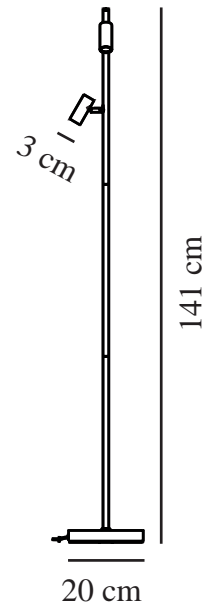

# OMARI | GULVLAMPE | SORT

2112254003

nordlux®

Spænding (V): 230 Volt  
IP-vurdering: IP20  
Klasse (klasse 1, klasse 2, klasse 3): Klasse 3 (12V)  
Pærefatning: LED Module  
Placering af afbryder: På lampen

Primært materiale: Metal  
Ledningens farve: Sort  
Ledningens længde (cm): 150  
Ledningens overflademateriale: Plast  
Kan ledningen udskiftes?: False

Farve: Sort  
Højde (cm): 141  
Bredde (cm): 20  
Rørdiameter (cm): 1.55  
Skærm diameter (cm): 3  
Udendørssokkel, mål (cm): 20

Længde (cm): 20.6  
Vippevinkel (°): 90  
Drejevinkel (°): 320

EAN-nummer: 5704924005473  
TUN: 2148750

Varenummer: 2112254003  
Stk. pr. master-kasse: 2  
Salgskasse, højde (cm): 53  
Salgskasse, bredde (cm): 23  
Salgskasse, dybde (cm): 9  
Salgskasse, volumen (m<sup>3</sup>): 0.011  
Nettovægt af produkt (kg): 2.44

Lysstyrke (lumen): 320  
Farvetemperatur (K): 2700  
Ra-værdi : 80  
Levetid (timer): 25000  
Strålevinkel (°) : 41  
Candela (cd) (kun for retningsbestemt lampe): 550  
Energiklasse: F  
Faktisk effekt (W): 6.4