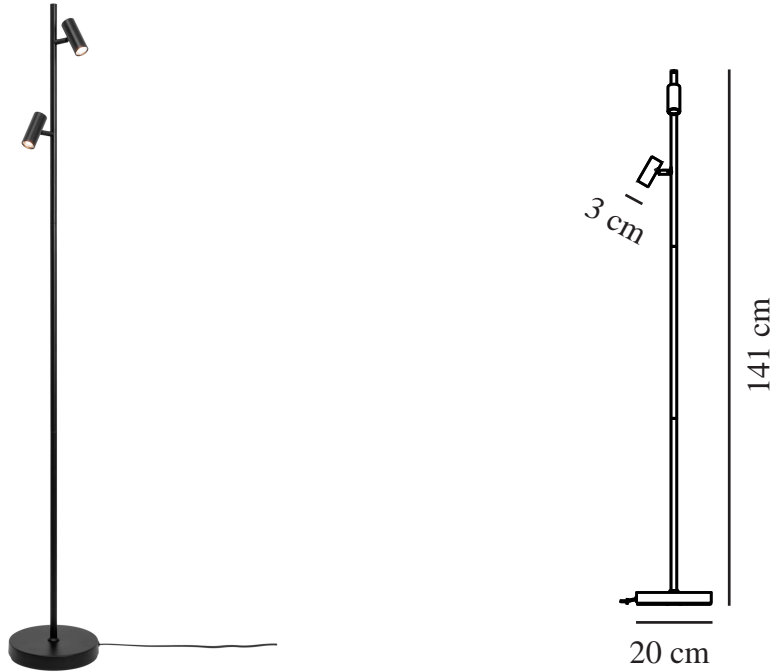

OMARI | LAMPADAIRE | NOIR

2112254003

nordlux®

Tension (V): 230 Volt
Protection IP: IP20
Classe (Classe 1, Classe 2, Classe 3): Classe 3 (12V)
Culot d'ampoule: LED Module
Installation du commutateur: Sur la lampe

Matière première: Métal
Couleur du câble: Noir
Longueur du câble (cm): 150
Matériau de surface du câble: Matière plastique
Le câble est-il remplaçable: False
Couleur: Noir

Hauteur (cm): 141
Largeur (cm): 20
Diamètre du tube (cm): 1.55
Diamètre de l'abat-jour (cm): 3
Dimension socle extérieur (cm): 20
Longueur (cm): 20.6
Angle de basculement (°): 90
Angle de rotation (°): 320
EAN: 5704924005473
TUN: 2148750
Numéro d'article: 2112254003
Pièces par unité d'emballage: 2
Hauteur de la boîte de vente (cm): 53
Largeur de la boîte de vente (cm): 23

Profondeur de la boîte de vente (cm): 9
Volume de la boîte de vente m³: 0.011
Poids net du produit (kg): 2.44
Luminosité de l'éclairage (Lumen): 320
Température de couleur (K): 2700
Valeur Ra : 80
Durée de vie (heures): 25000
Angle de diffusion de l'éclairage (°) : 41
Candela (cd) (pour lampe directionnelle uniquement): 550
Classe énergétique: F
Puissance active (W): 6.4

- Design minimaliste et épuré
- Tête d'éclairage orientable pour une lumière directionnelle
- Garantie LED de 5 ans

Omari présente des lignes nordiques claires, épurées et simples. Ce lampadaire minimaliste et épuré dispose d'un interrupteur tactile marche / arrêt et d'un gradateur sur la tête d'éclairage. Disposez-le dans un coin confortable ou tout autre endroit où vous avez besoin d'une lumière fonctionnelle pouvant facilement être ajustée pour répondre à vos besoins.