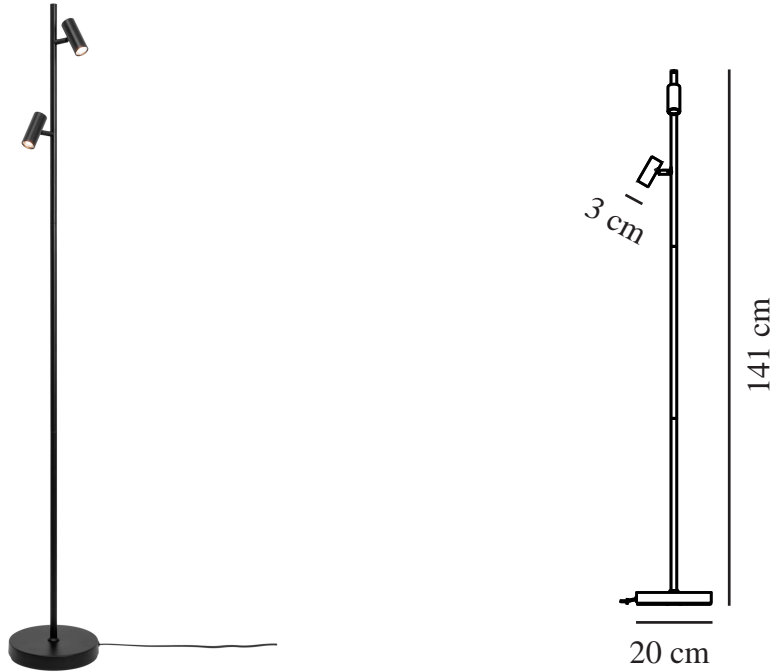

# OMARI | VLOERVERLICHTING | ZWART

2112254003

nordlux®

Spanning (V): 230 Volt  
IP-graad: IP20  
Klasse (Klasse 1, Klasse 2, Klasse 3): Klasse 3 (12V)  
Lampfitting: LED Module  
Plaatsing schakelaar: Op het armatuur

Primair materiaal: Metaal  
Kleur van de kabel: Zwart  
Lengte van de kabel (cm): 150  
Oppervlaktemateriaal van de kabel: Plastic  
Is de kabel vervangbaar?: False

Kleur: Zwart  
Hoogte (cm): 141  
Breedte (cm): 20  
Buisdiameter (cm): 1.55  
Diameter kap (cm): 3  
Maat basis voor buiten (cm): 20  
Lengte (cm): 20.6  
Kantelhoek (°): 90  
Draaihoek (°): 320

EAN: 5704924005473

TUN: 2148750  
Artikelnummer: 2112254003  
Stuks per masterdoos: 2  
Hoogte verkoopdoos (cm): 53  
Breedte verkoopdoos (cm): 23  
Diepte verkoopdoos (cm): 9  
Verkoopdoos inhoud m<sup>3</sup> : 0.011  
Nettogewicht product (kg): 2.44

Helderheid van licht (Lumen): 320  
Kleurtemperatuur (K): 2700  
Ra-waarde : 80  
Levensduur (uur): 25000  
Stralingshoek (°) : 41  
Candela (cd) (alleen voor gerichte lamp): 550

- Minimalistisch en gestroomlijnd design • Verstelbare lamp voor gericht licht
- 5 jaar LED-garantie