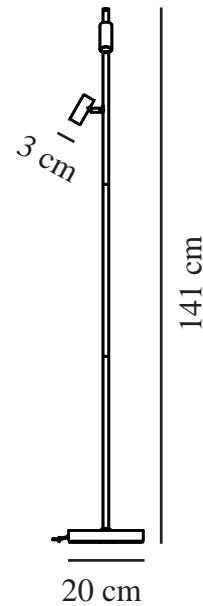

# OMARI | GULVLAMPE | SORT

2112254003

nordlux®

Spenning (V): 230 Volt  
IP-grad: IP20  
Klasse (Klasse 1, Klasse 2, Klasse 3): Klasse 3 (12V)  
Pæresokkel: LED Module  
Bryter plassering: På lampen

Primært materiale: Metal  
Kabelfarge: Sort  
Kabellengde (cm): 150  
Kabelens overflatemateriale: Plast  
Kan kabelen byttes ut?: False

Farge: Sort  
Høyde (cm): 141  
Bredde (cm): 20  
Rørdiameter (cm): 1.55  
Skjerm diameter (cm): 3  
Utvendig grunn dimensjon (cm): 20  
Lengde (cm): 20.6  
Tiltvinkel (°): 90  
Svingvinkel (°): 320  
EAN: 5704924005473  
TUN: 2148750

Artikkelnummer: 2112254003  
Stk. per master box: 2  
Høyde på salgseske (cm): 53  
Bredde på salgseske (cm): 23  
Dybde på salgseske (cm): 9  
Volum i salgseske m<sup>3</sup>: 0.011  
Produktets nettovekt (kg): 2.44

Lysstyrke (Lumen): 320  
Fargetemperatur (K): 2700  
Ra-verdi : 80  
Levetid (timer): 25000  
Strålevinkel (°) : 41  
Candela (cd) (kun for retningsbestemt lampe): 550  
Energiklasse: F  
Faktisk strømbruk (W): 6.4