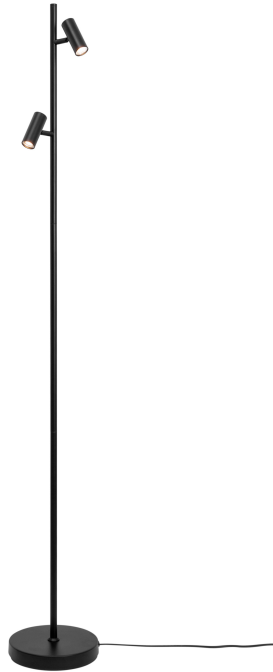

# OMARI | GULVLAMPE | SORT

2112254003

nordlux®

Spenning (V): 230 Volt  
IP-grad: IP20  
Klasse (Klasse 1, Klasse 2, Klasse 3): Klasse 3 (12V)  
Pæresokkel: LED Module  
Bryter plassering: På lampen

Primært materiale: Metal  
Kabelfarge: Sort  
Kabellengde (cm): 150  
Kabelens overflatemateriale: Plast  
Kan kabelen byttes ut?: False

Farge: Sort  
Høyde (cm): 141  
Bredde (cm): 20  
Rørdiameter (cm): 1.55  
Skjerm diameter (cm): 3  
Utvendig grunn dimensjon (cm): 20  
Lengde (cm): 20.6  
Tiltvinkel (°): 90  
Svingvinkel (°): 320  
EAN: 5704924005473  
TUN: 2148750

Lysstyrke (Lumen): 320  
Fargetemperatur (K): 2700  
Ra-verdi : 80  
Levetid (timer): 25000  
Strålevinkel (°) : 41  
Candela (cd) (kun for retningsbestemt lampe): 550  
Energiklasse: F  
Faktisk strømbruk (W): 6.4

- Minimalistisk og strømlinjeformet design
- Justerbart lampehode for retningsbestemt lys
- 5 års LED-garanti

Omari avgir lette, rene og enkle nordiske linjer. Denne minimalistiske og strømlinjeformede gulvlampen har en av/på-bæringsbryter og dimmer på lampehodet. Plasser den i et koselig hjørne eller et annet sted du trenger et funksjonelt lys som lett kan justeres for å passe dine behov.