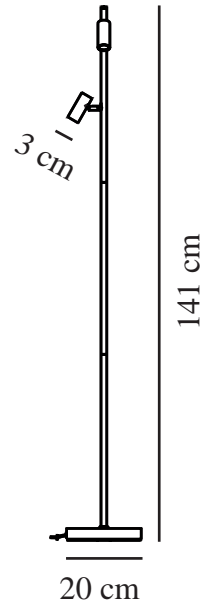

# OMARI | GOLVLAMPA | SVART

2112254003

nordlux®

Spänning (V): 230 Volt  
IP-grad: IP20  
Klass (Klass 1, Klass 2, Klass 3):  
Klass 3 (12V)  
Lampfattning: LED Module  
Placering strömbrytare: På lampan

Primärt material: Metall  
Kabelfärg: Svart  
Kabellängd (cm): 150  
Ytmaterial på kabeln: Plast  
Är kabeln utbyttbar?: False

Färg: Svart  
Höjd (cm): 141  
Bredd (cm): 20  
Rördiameter (cm): 1.55  
Skärmdiameter (cm): 3  
Utvändigt basmått (cm): 20  
Längd (cm): 20.6  
Tiltningsvinkel (°): 90  
Rotationsvinkel (°): 320  
EAN: 5704924005473  
TUN: 2148750

Artikelnummer: 2112254003  
Antal per kolla: 2  
Säljförpackning höjd (cm): 53  
Säljförpackning bredd cm: 23  
Säljförpackning djup (cm): 9  
Säljförpackning volym m<sup>3</sup>: 0.011  
Productens nettovikt (kg): 2.44

Ljusstyrka (lumen): 320  
Färgtemperatur (K): 2700  
Ra-värde : 80  
Livslängd (timmar): 25000  
Ljusspridningsvinkel (°) : 41  
Candela (cd) (endast för riktad lamp): 550  
Energiklass: F  
Faktisk watt (W): 6.4