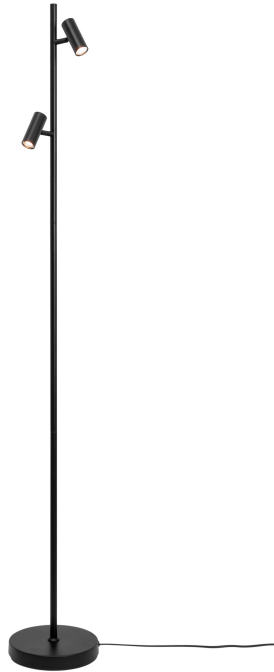

# OMARI | GOLVLAMPA | SVART

2112254003

nordlux®

Spänning (V): 230 Volt  
IP-grad: IP20  
Klass (Klass 1, Klass 2, Klass 3):  
Klass 3 (12V)  
Lampfattning: LED Module  
Placering strömbrytare: På lampan

Primärt material: Metall  
Kabelfärg: Svart  
Kabellängd (cm): 150  
Ytmaterial på kabeln: Plast  
Är kabeln utbyttbar?: False

Färg: Svart  
Höjd (cm): 141  
Bredd (cm): 20  
Rördiameter (cm): 1.55  
Skärmdiameter (cm): 3  
Utvändigt basmått (cm): 20  
Längd (cm): 20.6  
Tiltningsvinkel (°): 90  
Rotationsvinkel (°): 320  
EAN: 5704924005473  
TUN: 2148750

Ljusstyrka (lumen): 320  
Färgtemperatur (K): 2700  
Ra-värde : 80  
Livslängd (timmar): 25000  
Ljusspridningsvinkel (°) : 41  
Candela (cd) (endast för riktad lamp): 550  
Energiklass: F  
Faktisk watt (W): 6.4

- Minimalistisk och strömlinjeformad design
- Justerbart lamphuvud för ett riktat ljus
- 5 års LED-garanti

Omari har lätta, rena och enkla nordiska linjer. Den här minimalistiska och strömlinjeformade golvlampen har en tänd/släck-touchkontakt och dimmer. Placera den i ett mysigt hörn eller på någon annan plats där du behöver ett funktionellt ljus som är lätt att justera efter dina behov.