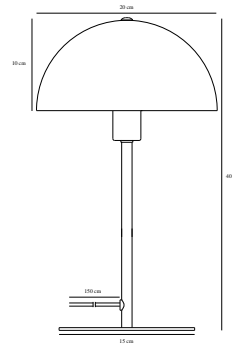

ELLEN 20 | BORDLAMPE | SORT

2112305003

nordlux®

Spænding (V): 220-240 Volt
IP-vurdering: IP20
Maksimal pæreeffekt (W): 40
Klasse (klasse 1, klasse 2, klasse 3): Klasse 2 (Dobbelt isoleret)
Pærefatning: E14
Placering af afbryder: På ledningen

Farve: Sort
Højde (cm): 40
Bredde (cm): 20
Rørdiameter (cm): 1.15
Skærm diameter (cm): 20
Skærmhøjde (cm): 10
Længde (cm): 20

TUN: 2148726
Varenummer: 2112305003
Stk. pr. master-kasse: 3
Salgskasse, højde (cm): 22.5
Salgskasse, bredde (cm): 34
Salgskasse, dybde (cm): 23
Salgskasse, volumen (m³): 0.0176
Nettovægt af produkt (kg): 1.42

Primært materiale: Metal
Sekundært materiale: Glas
Ledningens farve: Sort
Ledningens længde (cm): 150
Ledningens overflademateriale: Tekstil
Kan ledningen udskiftes?: False

EAN-nummer: 5704924005480

• Eksklusiv og klassisk stil • Mundblæst glasskærm