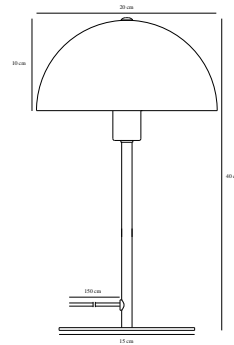

# ELLEN 20 | TISCHLAMPE | GEBÜRSTETER STAHL nordlux®

2112305032

Spannung (V): 220-240 Volt  
IP-Grad: IP20  
Maximale Lampenleistung (W): 40  
Klasse (Klasse 1, Klasse 2, Klasse 3): Klasse 2 (Dopp. isoliert)  
Leuchtmittelsockel: E14  
Schalterplatzierung: Auf dem Kabel

Farbe: Gebürsteter Stahl  
Höhe (cm): 40  
Breite (cm): 20  
Rohrdurchmesser (cm): 1.15  
Schirmdurchmesser (cm): 20  
Schirmhöhe (cm): 10  
Länge (cm): 20

Artikelnummer: 2112305032  
Stück pro Hauptkarton: 3  
Verkaufsbox Höhe (cm): 22.5  
Verkaufsbox Breite (cm): 34  
Verkaufsbox Tiefe (cm): 23  
Verkaufsbox Volumen m<sup>3</sup>: 0.0176  
Produkt Nettogewicht (kg): 1.42

Hauptmaterial: Metall  
Sekundärmaterial: Glas  
Kabel Farbe: Schwarz  
Kabel Länge (cm): 150  
Oberflächenmaterial Kabel: Textilien  
Ist das Kabel austauschbar?: False

EAN: 5704924005497  
TUN: 2148727