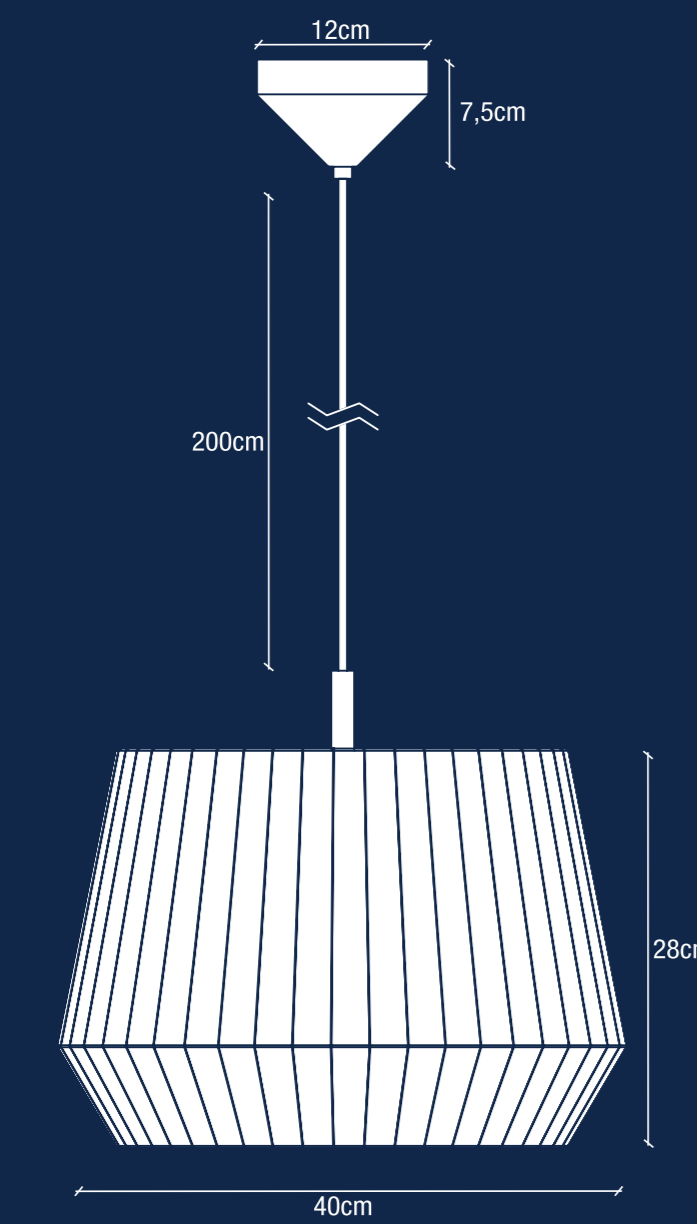

nordlux®

nordlux

DICTE

Item N°: 211233001
Dc: 2148657
Nordlux
White/Al
Blanc/Al

nordlux®