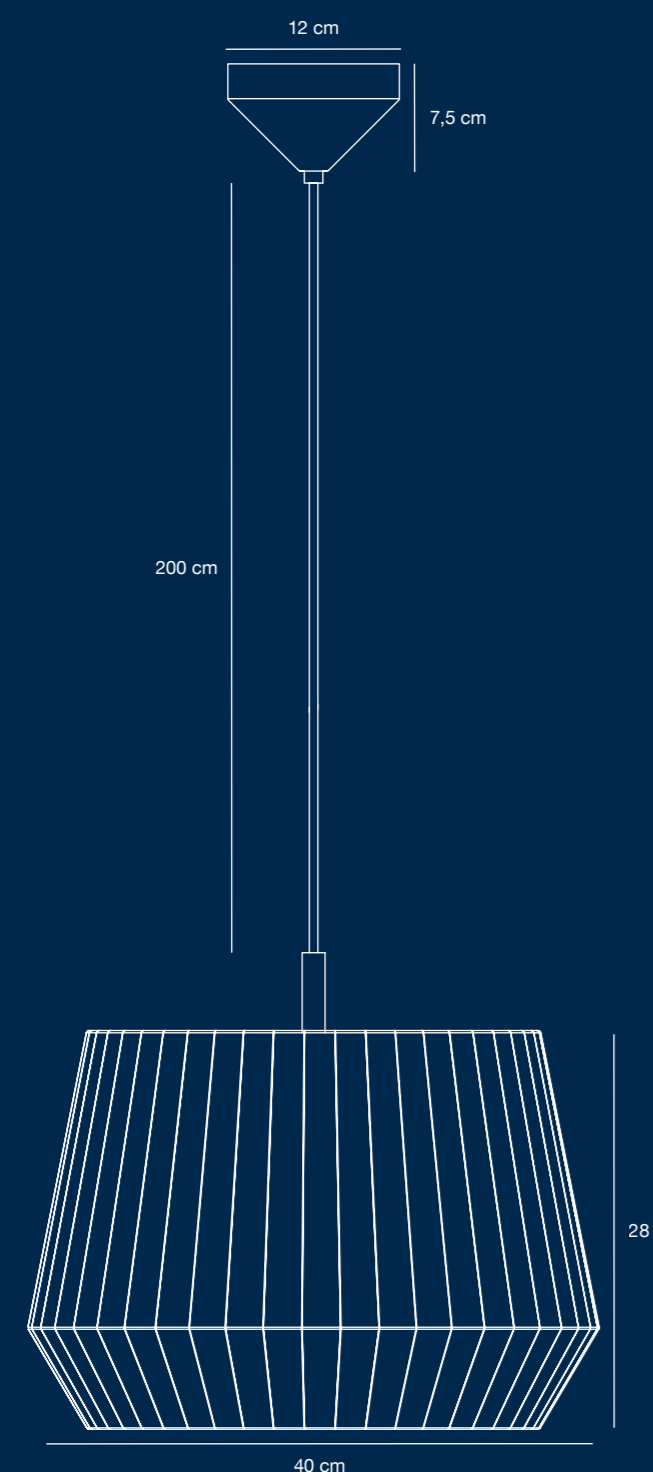

nordlux®

nordlux

DICTE

nordlux®

DICTE

IP20
E27
C/M
220-240V
50/60Hz
MAX 60W
CE UK ENE

nordlux®

BULB NOT INCLUDED

DICTE

nordlux®

BULB NOT INCLUDED

DICTE

nordlux®

DICTE

410/285/410