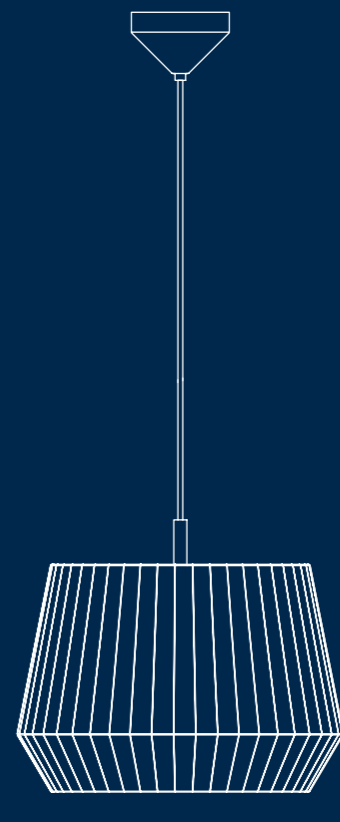

DICTE

410/285/410