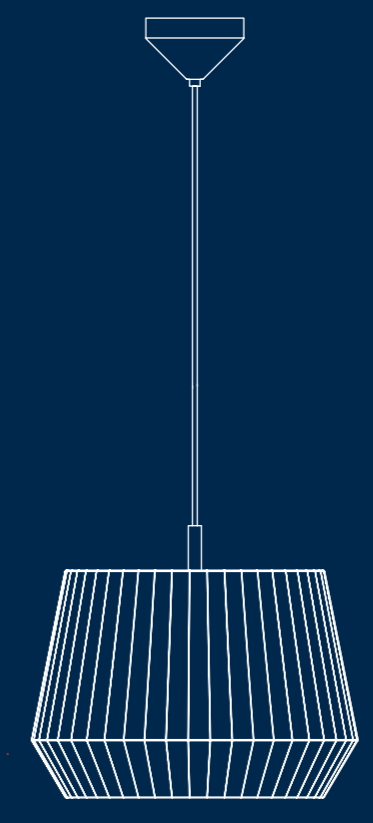

DICTE

nordlux®