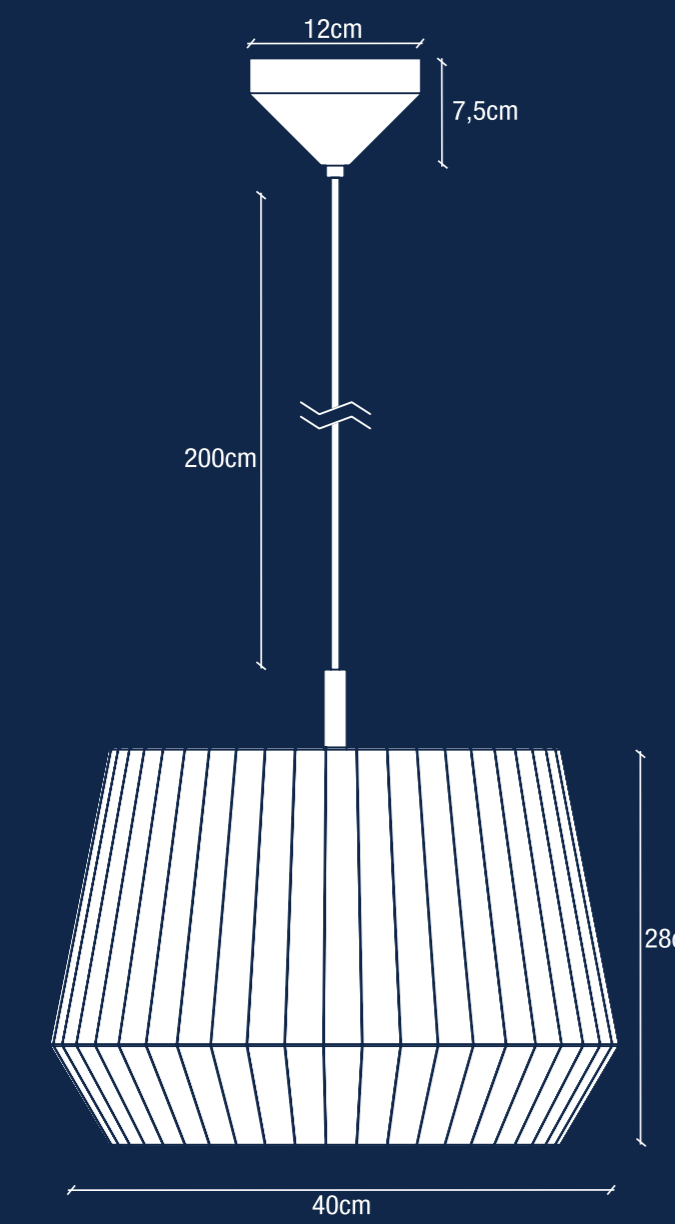

nordlux®

nordlux

DICTE

Item N°: 211233009  
Dc: 2148055  
Design

nordlux®

nordlux®

BULB NOT INCLUDED

DICTE

nordlux®

BULB NOT INCLUDED

DICTE

nordlux®

DICTE

DICTE

Item N°: 211233009  
Dc: 2148055  
Design

AAD-19022021.XY

410/285/410