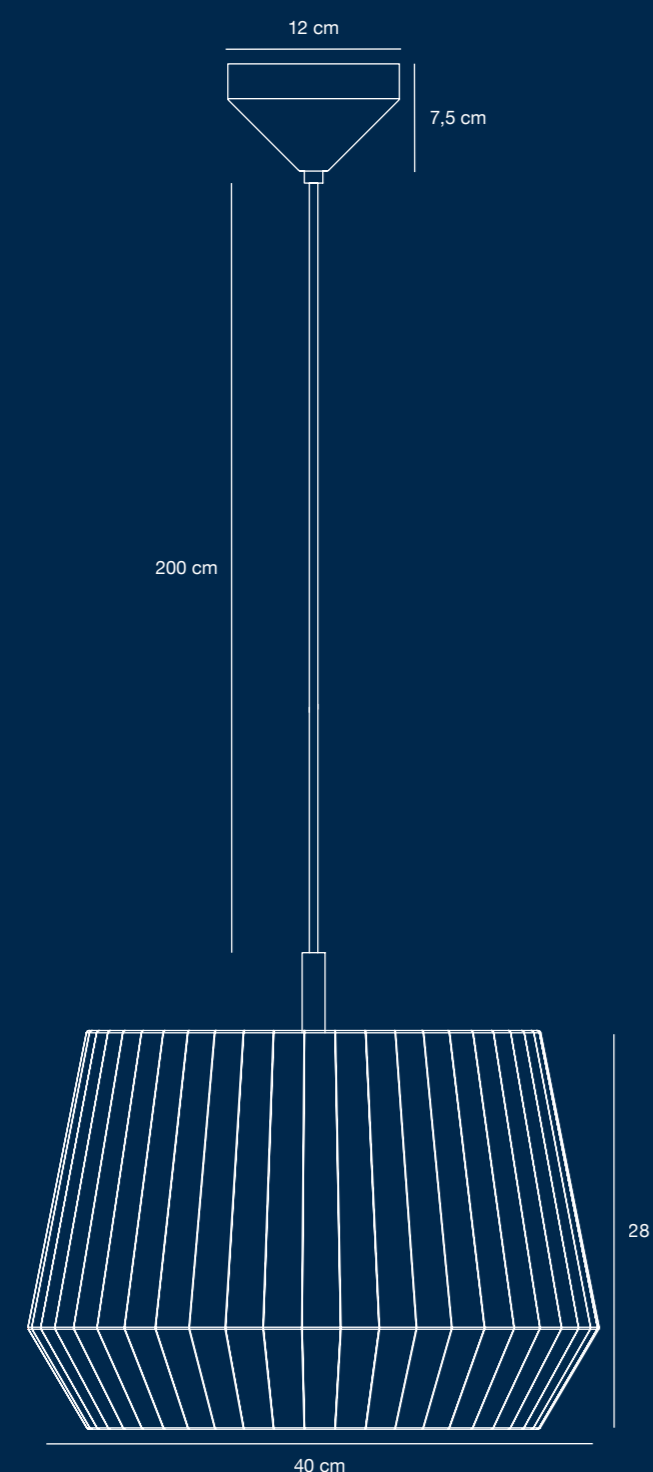

nordlux®

nordlux

DICTE
Item N°: 211233009
Dc: 214855
Belge

nordlux®

DICTE

Item N°: 211233009
Dc: 214855
Belge

IP20
E27
C/M
20-240V
50/60Hz
MAX 60W
CE
UK
ERA
RoHS
REACH
WEEE
Recycling symbols

nordlux®

BULB NOT INCLUDED

DICTE

nordlux®

BULB NOT INCLUDED

DICTE

nordlux®

DICTE

410 / 285 / 410