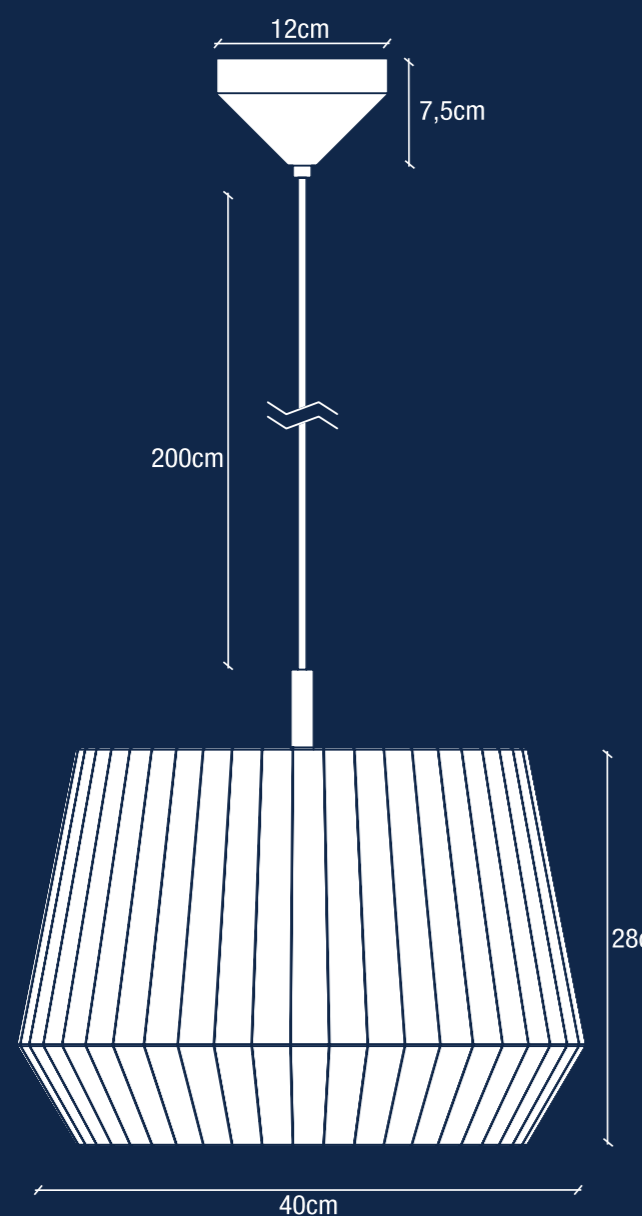

nordlux®

nordlux

DICTE

Item N°: 2112333009
Dc: 2148935
Design

nordlux®

DICTE

Item N°: 2112333009
Dc: 2148935
Design

IP20
E27 C/M
MAX 60W
CE UK CA

nordlux®

BULB NOT INCLUDED

DICTE

nordlux®

BULB NOT INCLUDED

DICTE

nordlux®

DICTE

410/285/410