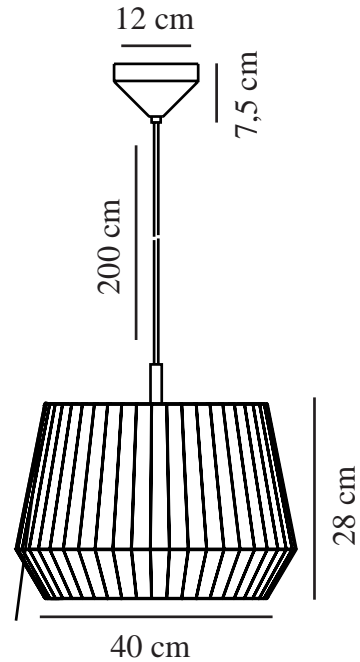

# DICTE 40 | TAKPENDEL | BEIGE

2112353009

nordlux®

Spenning (V): 230 Volt  
IP-grad: IP20  
Maksimal lysstyrke (W): 60  
Klasse (Klasse 1, Klasse 2, Klasse 3): Klasse 2 (Dobbelt isolert)  
Pæresokkel: E27

Farge: Beige  
Høyde (cm): 28  
Bredde (cm): 40  
Skjermdiameter (cm): 40  
Lengde (cm): 40

Stk. per master box: 2  
Høyde på salgseske (cm): 41  
Bredde på salgseske (cm): 41  
Dybde på salgseske (cm): 28.5  
Volum i salgseske m<sup>3</sup>: 0.0479  
Produktets nettovekt (kg): 0.94

Primært materiale: Tekstil  
Sekundært materiale: Metal  
Kabelfarge: Sort  
Kabellengde (cm): 200  
Kabelens overflatemateriale: Plast  
Kan kabelen byttes ut?: False

EAN: 5704924005527  
TUN: 2148655  
Artikkelnummer: 2112353009