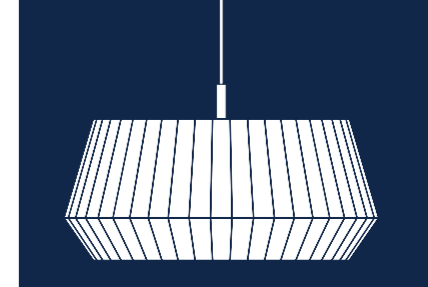

DICTE

A4D-19022021 XY

535/235/535