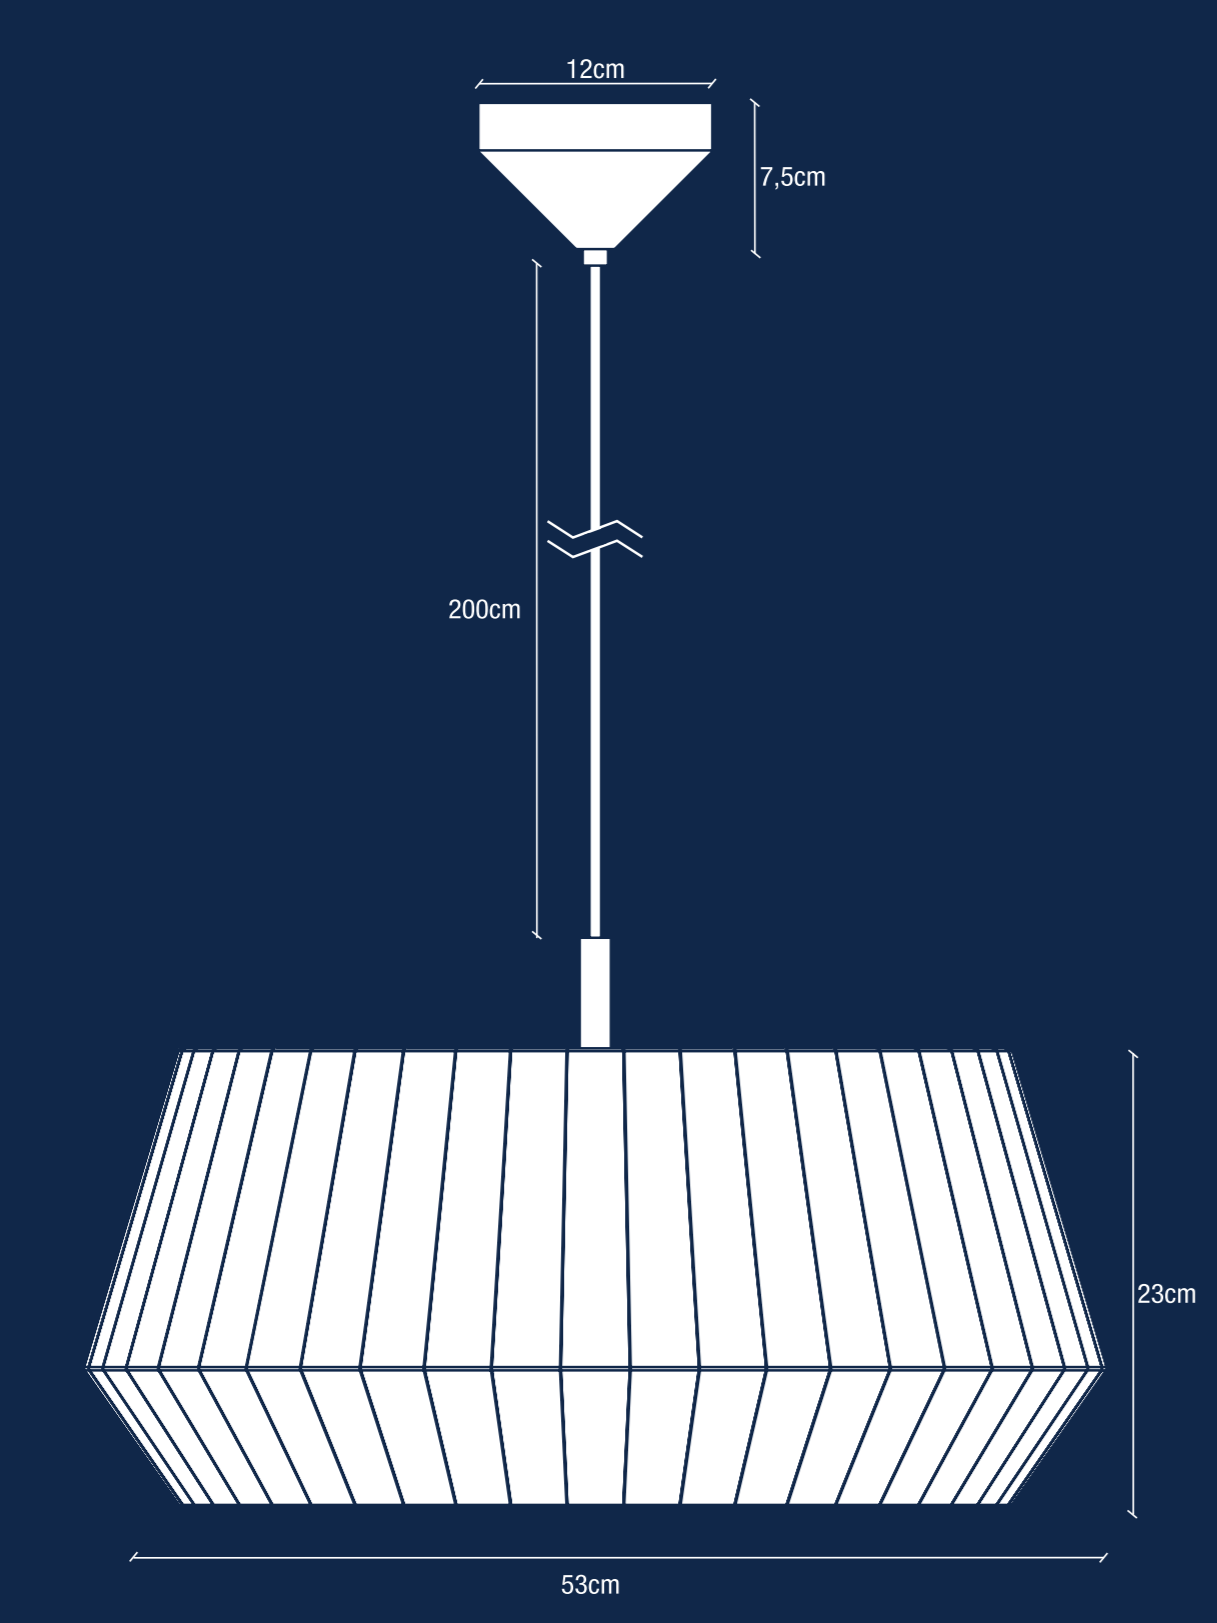

nordlux®

nordlux

DICTE

nordlux®

nordlux®

nordlux®

nordlux®

DICTE

Modèle: DICTE
Réf: 214854
Couleur: Blanc/Blanc

BULB NOT INCLUDED

DICTE

BULB NOT INCLUDED

DICTE

DICTE

A4D-19022021 XY

535/235/535