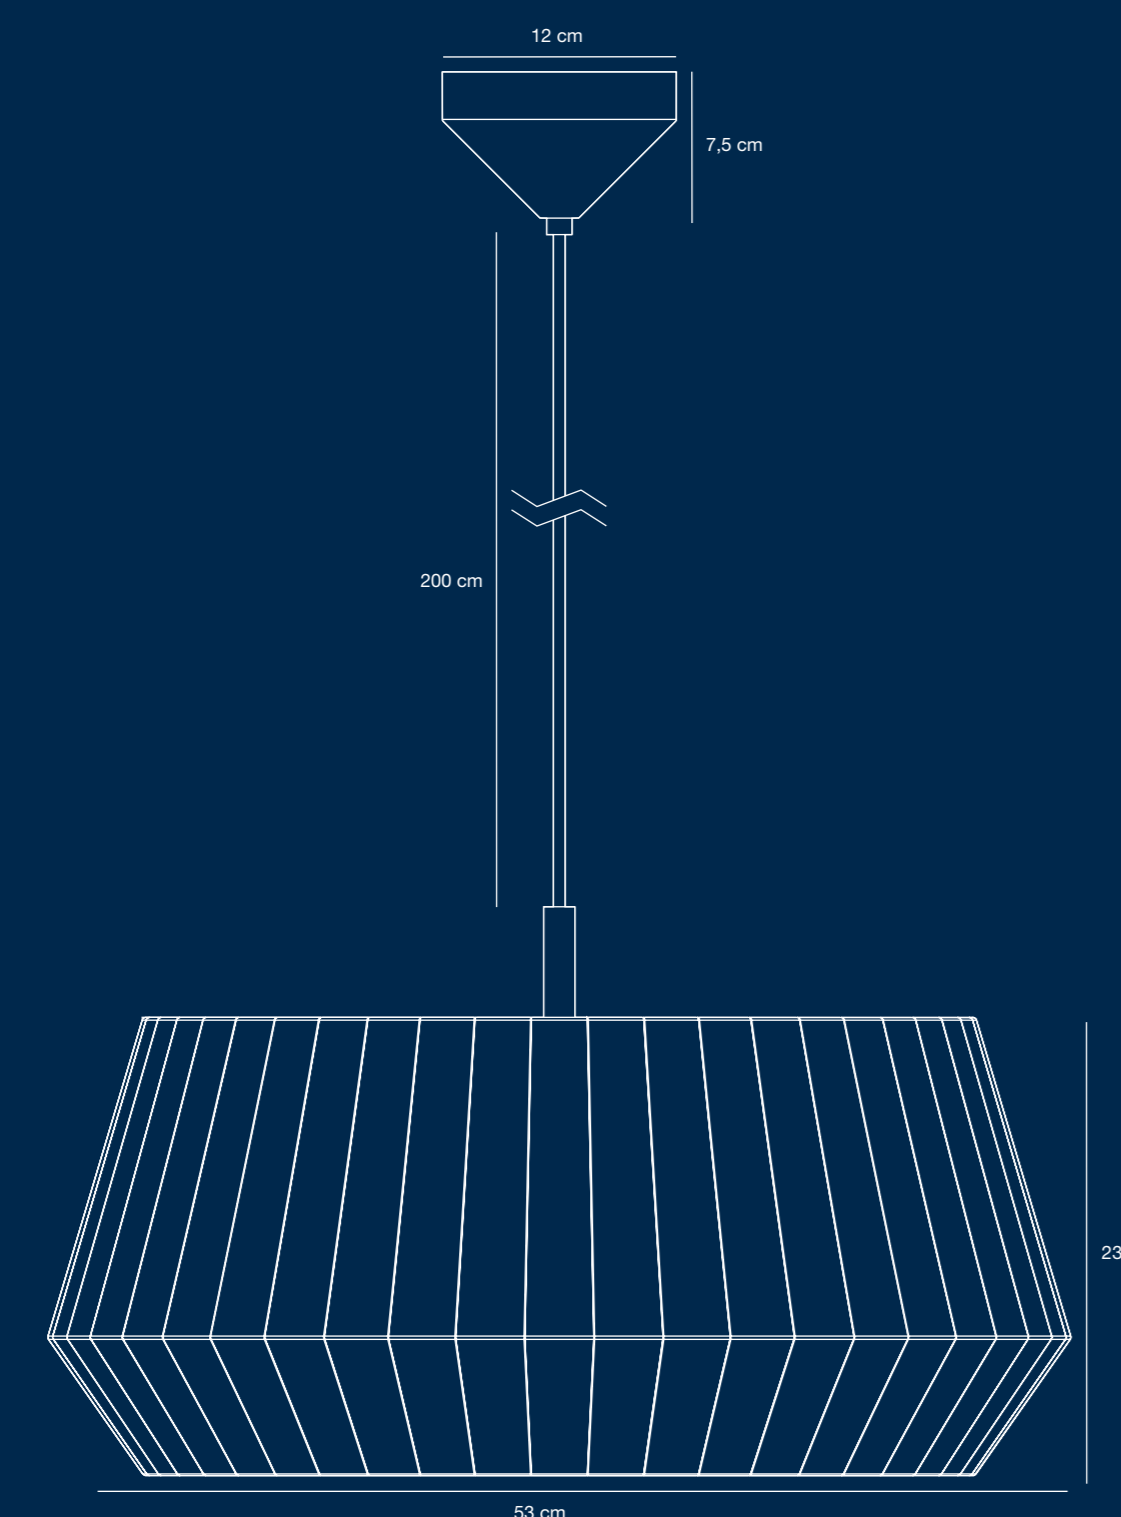

nordlux®

DICTE

Item No: 211222001
D: 214854

nordlux®

BULB NOT INCLUDED

DICTE

nordlux®

nordlux

DICTE
Item No: 211222001
D: 214854
700 mm
Blanc/WT

nordlux®

nordlux

BULB NOT INCLUDED

DICTE

nordlux®

DICTE

535/235/535