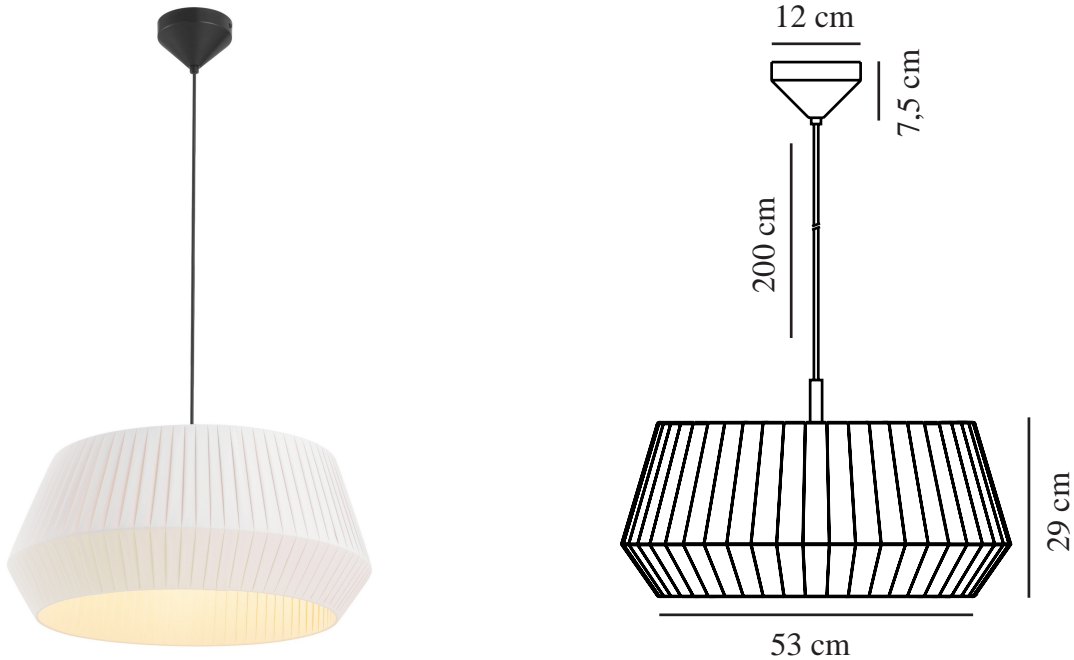

DICTE 53 | PENDEL | HVID

2112373001

nordlux®

Spænding (V): 230 Volt
IP-vurdering: IP20
Maksimal pæreeffekt (W): 60
Klasse (klasse 1, klasse 2, klasse 3): Klasse 2 (Dobbelt isoleret)
Pærefatning: E27

Farve: Hvid
Højde (cm): 29
Bredde (cm): 53
Skærm diameter (cm): 53
Længde (cm): 53

Stk. pr. master-kasse: 2
Salgskasse, højde (cm): 53.5
Salgskasse, bredde (cm): 53.5
Salgskasse, dybde (cm): 23.5
Salgskasse, volumen (m³): 0.0673
Nettovægt af produkt (kg): 1.22

Primært materiale: Tekstil
Sekundært materiale: Metal
Ledningens farve: Sort
Ledningens længde (cm): 200
Ledningens overflademateriale: Plast
Kan ledningen udskiftes?: False

EAN-nummer: 5704924005534
TUN: 2148654
Varenummer: 2112373001

• Blødt og naturligt design • Håndfoldet plisseret bomuldsskærm

Den runde skærm i Dicte-serien er lavet af blødt, håndbundet stof, der sætter et hyggeligt og hjemligt præg på ethvert rum. Den plisserede bomuldsskærm sikrer et blødt og diffust lys, der er perfekt til belysning af dit spisebord.