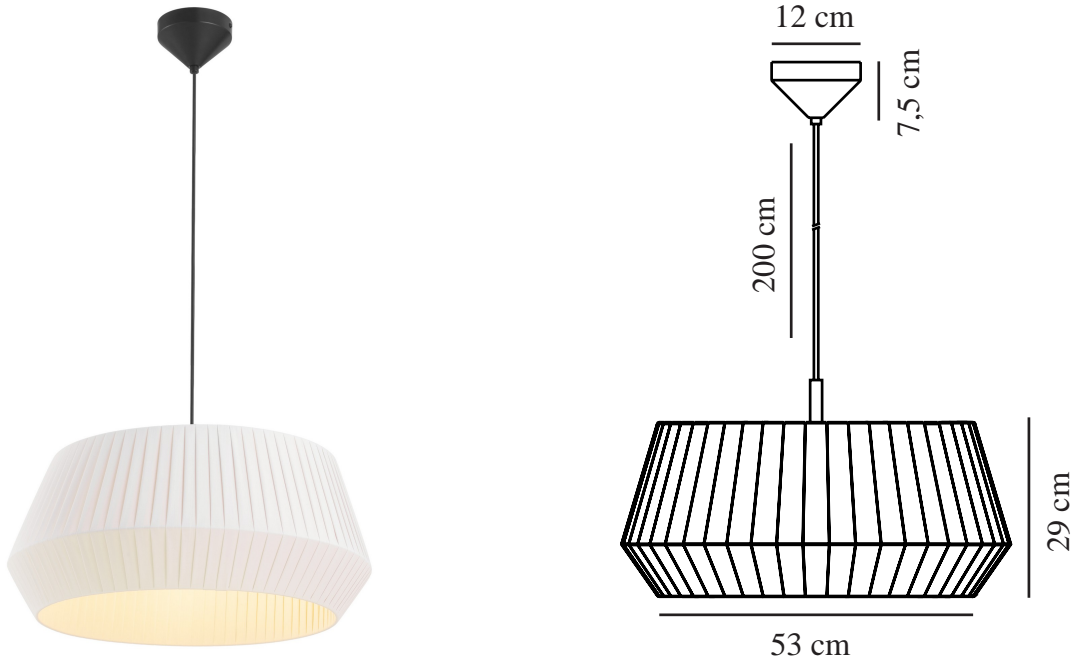

DICTE 53 | SUSPENSION | BLANC

2112373001

nordlux®

Tension (V): 230 Volt
Protection IP: IP20
Puissance maximale de l'ampoule (W): 60
Classe (Classe 1, Classe 2, Classe 3): Classe 2 (Double isolation)
Culot d'ampoule: E27

Matière première: Textile
Matériau secondaire: Métal
Couleur du câble: Noir
Longueur du câble (cm): 200
Matériau de surface du câble: Matière plastique
Le câble est-il remplaçable: False
Couleur: Blanc

Hauteur (cm): 29
Largeur (cm): 53
Diamètre de l'abat-jour (cm): 53
Longueur (cm): 53

EAN: 5704924005534
TUN: 2148654
Numéro d'article: 2112373001
Pièces par unité d'emballage: 2
Hauteur de la boîte de vente (cm): 53.5
Largeur de la boîte de vente (cm): 53.5

Profondeur de la boîte de vente (cm): 23.5
Volume de la boîte de vente m³: 0.0673
Poids net du produit (kg): 1.22

• Design doux et naturel • Abat-jour en coton plissé noué à la main

L'abat-jour arrondi de la série Dicte est fabriqué à partir de tissu doux et noué à la main qui ajoute une sensation confortable et accueillante à chaque pièce. L'abat-jour en coton plissé émet une lumière douce et diffuse parfaite pour éclairer votre table à manger.