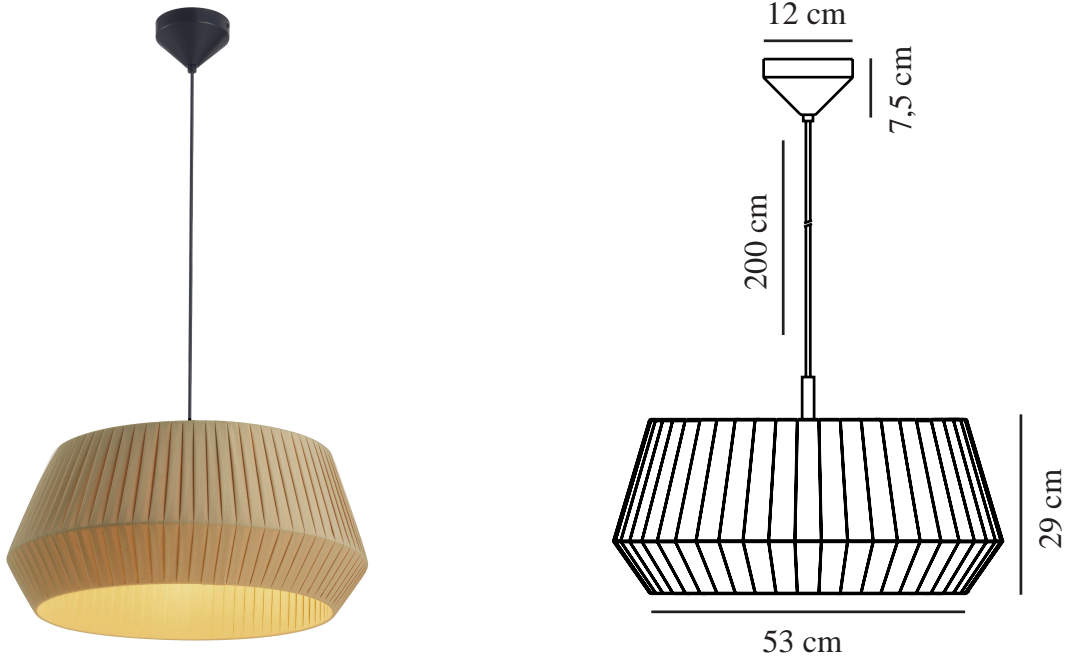

DICTE 53 | TAKPENDEL | BEIGE

2112373009

nordlux®

Spenning (V): 230 Volt
IP-grad: IP20
Maksimal lysstyrke (W): 60W
Klasse (Klasse 1, Klasse 2, Klasse 3): Klasse 2 (Dobbelt isolert)
Pæresokkel: E27

Farge: Beige
Høyde (cm): 29
Bredde (cm): 53
Skjerm diameter (cm): 53
Lengde (cm): 53

Stk. per master box: 2
Høyde på salgseske (cm): 53.5
Bredde på salgseske (cm): 53.5
Dybde på salgseske (cm): 23.5
Volum i salgseske m³: 0.0673
Produktets nettovekt (kg): 1.22

Primært materiale: Tekstil
Sekundært materiale: Metal
Kabelfarge: Sort
Kabellengde (cm): 200
Kabelens overflatemateriale: Plast
Kan kabelen byttes ut?: False

EAN: 5704924005541
TUN: 2148653
Artikkelnummer: 2112373009

• Mykt og naturlig design • Håndbundet plissert bomullsskjerm

Den runde skjermen i Dicte-serien er laget av mykt, håndbundet stoff som gir en hjemmekoselig følelse til alle rom. Den plisserte bomullsskjermen sikrer et mykt og diffust lys som er perfekt for å lyse opp spisebordet.