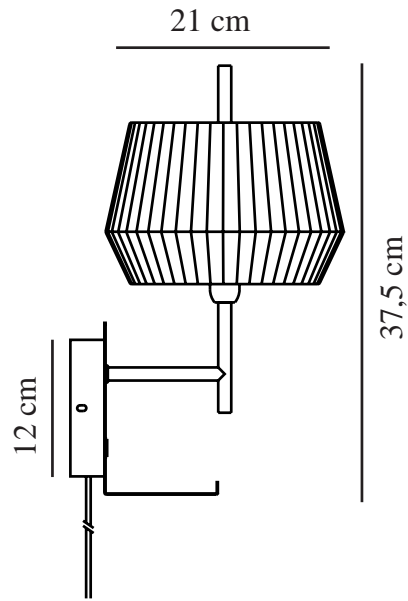

DICTE | WANDVERLICHTING | WIT

2112391001

nordlux®

Spanning (V): 230 Volt
IP-graad: IP20
Maximaal lampvermogen (W):
40W
Klasse (Klasse 1, Klasse 2,
Klasse 3): Klasse 2 (Dubbele
isolatie)
Lampfitting: E14
Plaatsing schakelaar: Op het
armatuur

Is de kabel vervangbaar?: True
Kleur: wit

Hoogte (cm): 37.5
Breedte (cm): 21
Diameter kap (cm): 21
Lengte (cm): 24
Projectie (cm): 24

EAN: 5704924005558
TUN: 2148702
Artikelnummer: 2112391001
Stuks per masterdoos: 3
Hoogte verkoopdoos (cm): 31.5
Breedte verkoopdoos (cm): 21.5
Diepte verkoopdoos (cm): 21.5
Verkoopdoos inhoud m³ : 0.0146
Nettogewicht product (kg): 1.11

Primair materiaal: Textiel
Secundair materiaal: Metaal
Kleur van de kabel: Zwart
Lengte van de kabel (cm): 150
Oppervlaktemateriaal van de
kabel: Plastic

- Zacht en natuurlijk ontwerp • Handgebonden geplooid katoen • Multifunctionele bedlamp met USB-poort om je telefoon of ander apparaat op te laden
- Kleine opbergplank • Met USB-aansluiting onder de plank

De ronde kap van de DICTE-serie is gemaakt van zachte, handgeknoopte stof die elke kamer een gezellige en huiselijke sfeer geeft. De DICTE wandlamp heeft een geïntegreerd plankje om je spullen op te bergen en een USB-poort om je telefoon of ander apparaat op te laden. De geplooid katoenen kap zorgt voor een zacht en diffuus licht.