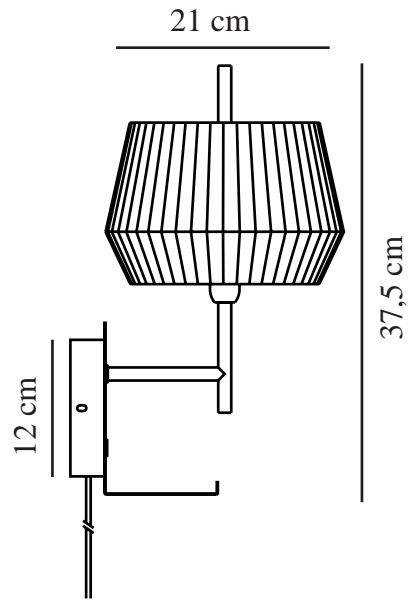

DICTE | WANDVERLICHTING | BEIGE

2112391009

nordlux®

Spanning (V): 230 Volt
IP-graad: IP20
Maximaal lampvermogen (W):
40W
Klasse (Klasse 1, Klasse 2,
Klasse 3): Klasse 2 (Dubbele
isolatie)
Lampfitting: E14
Plaatsing schakelaar: Op het
armatuur

Is de kabel vervangbaar?: True
Kleur: Beige

Hoogte (cm): 37.5
Breedte (cm): 21
Diameter kap (cm): 21
Lengte (cm): 24
Projectie (cm): 24

EAN: 5704924005565
TUN: 2148703
Artikelnummer: 2112391009
Stuks per masterdoos: 3
Hoogte verkoopdoos (cm): 31.5
Breedte verkoopdoos (cm): 21.5
Diepte verkoopdoos (cm): 21.5
Verkoopdoos inhoud m³ : 0.0146
Nettogewicht product (kg): 1.11

Primair materiaal: Textiel
Secundair materiaal: Metaal
Kleur van de kabel: Zwart
Lengte van de kabel (cm): 150
Oppervlaktemateriaal van de
kabel: Plastic

- Zacht en natuurlijk ontwerp • Handgebonden geplooid katoen • Multifunctionele bedlamp met USB-poort om je telefoon of ander apparaat op te laden
- Kleine opbergplank • Met USB-aansluiting onder de plank

De ronde kap van de DICTE-serie is gemaakt van zachte, handgeknoopte stof die elke kamer een gezellige en huiselijke sfeer geeft. De DICTE wandlamp heeft een geïntegreerd plankje om je spullen op te bergen en een USB-poort om je telefoon of ander apparaat op te laden. De geplooid katoenen kap zorgt voor een zacht en diffuus licht.