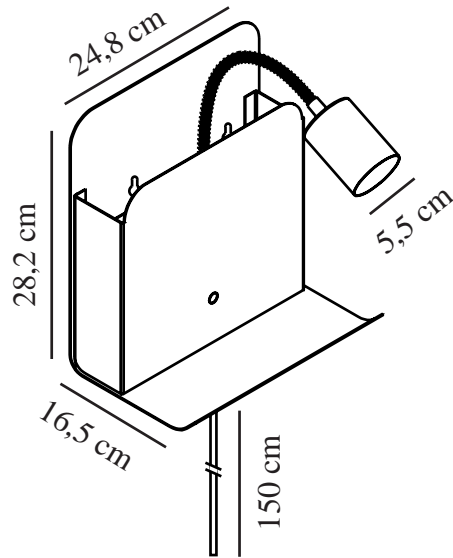

# ROOMI | APPLIQUE MURALE | NOIR

2112551003

nordlux®

Tension (V): 220-240 Volt  
Protection IP: IP20  
Puissance maximale de l'ampoule (W): 8  
Classe (Classe 1, Classe 2, Classe 3): Classe 2 (Double isolation)  
Culot d'ampoule: GU10  
Installation du commutateur: Sur le base murale  
Connexion parallèle: False

: IK00  
Hauteur (cm): 28.2  
Largeur (cm): 25  
Diamètre du tube (cm): 1.2  
Diamètre de l'abat-jour (cm): 5.5  
Longueur (cm): 25  
Projection (cm): 16.5  
Angle de basculement (°): 180  
Angle de rotation (°): 180

Largeur de la boîte de vente (cm): 27  
Profondeur de la boîte de vente (cm): 18.5  
Volume de la boîte de vente m<sup>3</sup>: 0.015  
Poids net du produit (kg): 2.45

Matière première: Métal  
Matériau secondaire: Céramique  
Couleur du câble: Noir  
Longueur du câble (cm): 150  
Matériau de surface du câble: Matière plastique  
Le câble est-il remplaçable: False  
Couleur: Noir

EAN: 5704924005664  
TUN: 2148705  
Numéro d'article: 2112551003  
Pièces par unité d'emballage: 2  
Hauteur de la boîte de vente (cm): 30

- Design fonctionnel et minimaliste • Lampe de chevet multifonctionnelle • Petite étagère pour le rangement
- Tête d'éclairage orientable pour une lumière directionnelle • Port USB pour charger votre