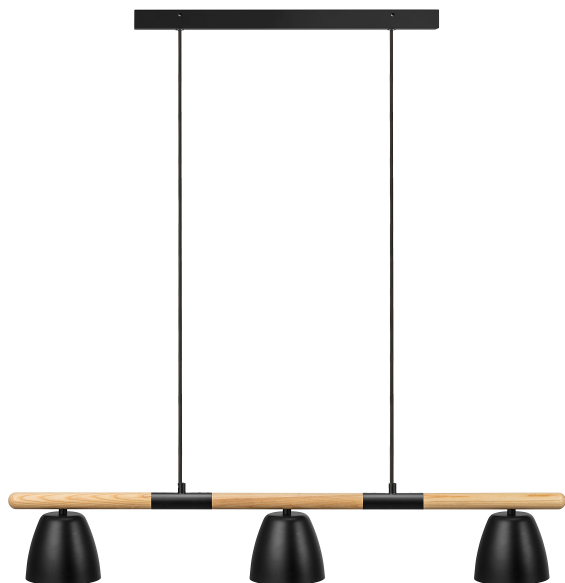

# THEO | PENDEL | SORT

2112603003

nordlux®

Spænding (V): 230 Volt  
IP-vurdering: IP20  
Maksimal pæreeffekt (W): 35W  
Klasse (klasse 1, klasse 2, klasse 3): Klasse 2 (Dobbelt isoleret)  
Pærefatning: GU10

Farve: Sort  
Højde (cm): 36  
Bredde (cm): 12.5  
Skærmdiameter (cm): 12.5  
Længde (cm): 92.6

Stk. pr. master-kasse: 2  
Salgskasse, højde (cm): 99  
Salgskasse, bredde (cm): 25  
Salgskasse, dybde (cm): 15  
Salgskasse, volumen (m<sup>3</sup>): 0.0371  
Nettovægt af produkt (kg): 1.9

Primært materiale: Metal  
Sekundært materiale: Træ  
Ledningens farve: Sort  
Ledningens længde (cm): 200  
Ledningens overflademateriale: Tekstil  
Kan ledningen udskiftes?: False

EAN-nummer: 5704924005671  
TUN: 2148647  
Varenummer: 2112603003

• Blødt naturligt design • Elegant blanding af træ og metal

Inviter naturen ind i dit hjem med en trendy kombination af træ og metal. Theo-serien har et meget moderne og unikt designudtryk, der blødgøres ved brugen af lyst asketræ. Perfekt over spisebordet, så der skabes en behagelig stemning.