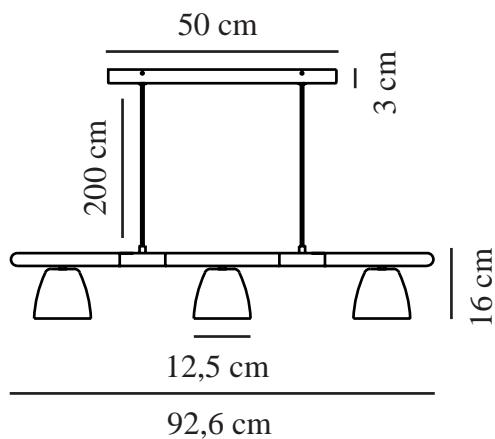

THEO | PENDEL | SORT

2112603003

nordlux®

Spænding (V): 230 Volt
IP-vurdering: IP20
Maksimal pæreeffekt (W): 35W
Klasse (klasse 1, klasse 2, klasse 3): Klasse 2 (Dobbelt isoleret)
Pærefatning: GU10

Farve: Sort
Højde (cm): 36
Bredde (cm): 12.5
Skærmdiameter (cm): 12.5
Længde (cm): 92.6

Stk. pr. master-kasse: 2
Salgskasse, højde (cm): 99
Salgskasse, bredde (cm): 25
Salgskasse, dybde (cm): 15
Salgskasse, volumen (m³): 0.0371
Nettovægt af produkt (kg): 1.9

Primært materiale: Metal
Sekundært materiale: Træ
Ledningens farve: Sort
Ledningens længde (cm): 200
Ledningens overflademateriale: Tekstil
Kan ledningen udskiftes?: False

EAN-nummer: 5704924005671
TUN: 2148647
Varenummer: 2112603003

• Blødt naturligt design • Elegant blanding af træ og metal

Inviter naturen ind i dit hjem med en trendy kombination af træ og metal. Theo-serien har et meget moderne og unikt designudtryk, der blødgøres ved brugen af lyst asketræ. Perfekt over spisebordet, så der skabes en behagelig stemning.