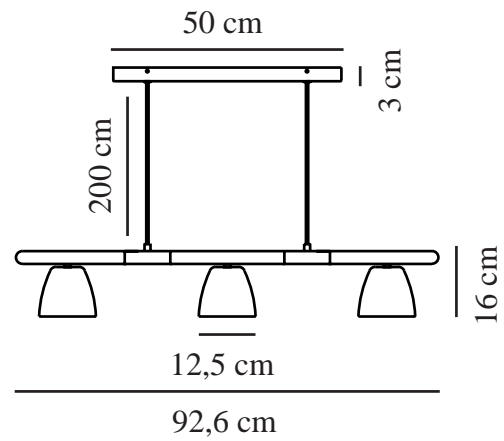

THEO | HANGERS / OPGESCHORTE VERLICHTING nordlux®

| ZWART

2112603003

Spanning (V): 230 Volt
IP-graad: IP20
Maximaal lampvermogen (W):
35W
Klasse (Klasse 1, Klasse 2,
Klasse 3): Klasse 2 (Dubbele
isolatie)
Lampfitting: GU10

Kleur: Zwart
Hoogte (cm): 16
Breedte (cm): 12.5
Diameter kap (cm): 12.5
Lengte (cm): 92.6
EAN: 5704924005671

TUN: 2148647
Artikelnummer: 2112603003
Stuks per masterdoos: 2
Hoogte verkoopdoos (cm): 99
Breedte verkoopdoos (cm): 25
Diepte verkoopdoos (cm): 15
Verkoopdoos inhoud m³ : 0.0371
Nettogewicht product (kg): 1.9

Primair materiaal: Metaal
Secundair materiaal: Hout
Kleur van de kabel: Zwart
Lengte van de kabel (cm): 200
Oppervlaktmateriaal van de
kabel:: Textiel
Is de kabel vervangbaar?: False

• Zacht natuurlijk ontwerp • Elegante mix van hout en metaal