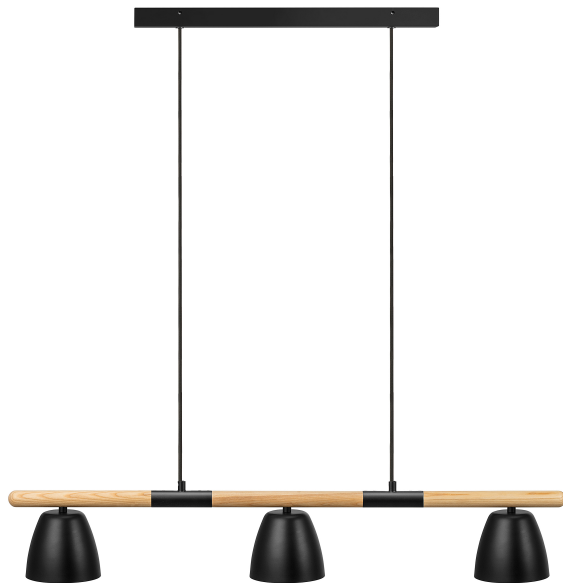

THEO | HANGERS / OPGESCHORTE VERLICHTING nordlux®

| ZWART

2112603003

Spanning (V): 230 Volt
IP-graad: IP20
Maximaal lampvermogen (W):
35W
Klasse (Klasse 1, Klasse 2,
Klasse 3): Klasse 2 (Dubbele
isolatie)
Lampfitting: GU10

Kleur: Zwart
Hoogte (cm): 16
Breedte (cm): 12.5
Diameter kap (cm): 12.5
Lengte (cm): 92.6
EAN: 5704924005671

TUN: 2148647
Artikelnummer: 2112603003
Stuks per masterdoos: 2
Hoogte verkoopdoos (cm): 99
Breedte verkoopdoos (cm): 25
Diepte verkoopdoos (cm): 15
Verkoopdoos inhoud m³ : 0.0371
Nettogewicht product (kg): 1.9

Primair materiaal: Metaal
Secundair materiaal: Hout
Kleur van de kabel: Zwart
Lengte van de kabel (cm): 200
Oppervlaktmateriaal van de
kabel:: Textiel
Is de kabel vervangbaar?: False

• Zacht natuurlijk ontwerp • Elegante mix van hout en metaal

Haal de natuur in huis met een trendy combinatie van hout en metaal. De Theo-serie straalt een zeer modern en uniek design uit dat wordt verzacht door het gebruik van licht essenhout. Perfect boven de eettafel voor een aangename sfeer.