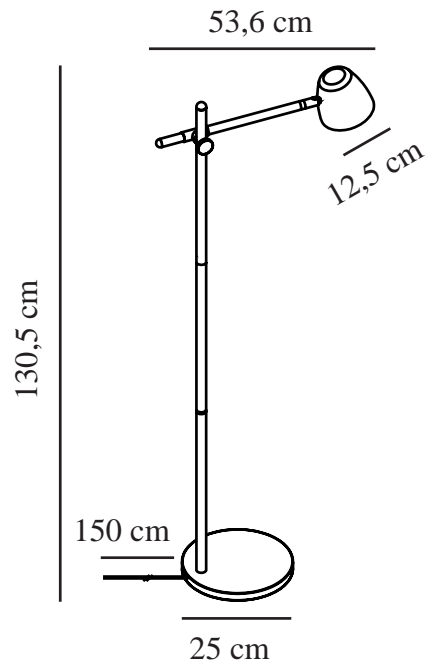

THEO | STEHLAMPE | SCHWARZ

2112654003

nordlux®

Spannung (V): 220-240 Volt
IP-Grad: IP20
Maximale Lampenleistung (W): 25
Klasse (Klasse 1, Klasse 2, Klasse 3): Klasse 2 (Dopp. isoliert)
Leuchtmittelsockel: GU10
Schalterplatzierung: Auf dem Kabel
Parallelschaltung: False

Hauptmaterial: Metall
Sekundärmaterial: Holz
Kabel Farbe: Schwarz
Kabel Länge (cm): 150
Oberflächenmaterial Kabel: Textilien

Farbe: Schwarz
Höhe (cm): 131
Breite (cm): 51.8
Rohrdurchmesser (cm): 2.2
Schirmdurchmesser (cm): 12.5
Länge (cm): 51.8
Neigungswinkel (°): 90
Drehwinkel (°): 350

EAN: 5704924005701
TUN: 2148753
Artikelnummer: 2112654003
Stück pro Hauptkarton: 2

Verkaufsbox Höhe (cm): 48
Verkaufsbox Breite (cm): 46
Verkaufsbox Tiefe (cm): 15
Verkaufsbox Volumen m³: 0.0331
Produkt Nettogewicht (kg): 4.06

- Weiches und natürliches Design • Eleganter Mix aus Holz und Metall
- Verstellbarer Leuchtenkopf für ein gerichtetes Licht

Holen Sie mit einer trendigen Kombination aus Holz und Metall die Natur zu sich nach Hause. Die Theo-Serie bietet einen modernen und einzigartigen Designausdruck, der durch die Verwendung von hellem Eschenholz eine weichere Note erhält. Der flexible Lampenkopf lässt sich leicht verstellen, um ein angenehmes, gerichtetes Licht zu erhalten.