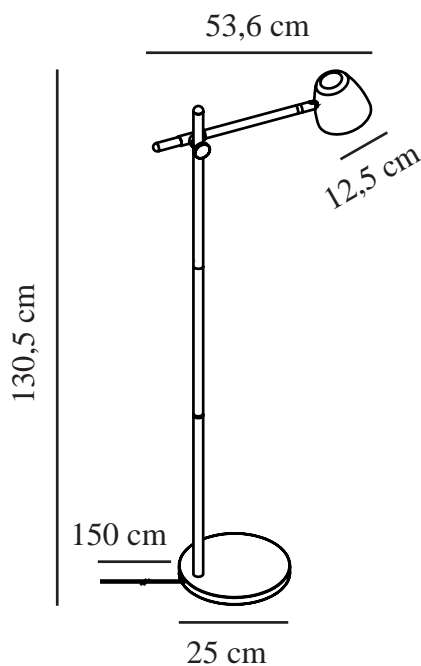

THEO | GULVLAMPE | SORT

2112654003

nordlux®

Spænding (V): 220-240 Volt
IP-vurdering: IP20
Maksimal pæreeffekt (W): 25
Klasse (klasse 1, klasse 2, klasse 3): Klasse 2 (Dobbelt isoleret)
Pærefatning: GU10
Placering af afbryder: På ledningen
Parallelforbindelse: False

Farve: Sort
Højde (cm): 131
Bredde (cm): 51.8
Rørdiameter (cm): 2.2
Skærm diameter (cm): 12.5
Længde (cm): 51.8
Vippevinkel (°): 90
Drejevinkel (°): 350

Varenummer: 2112654003
Stk. pr. master-kasse: 2
Salgskasse, højde (cm): 48
Salgskasse, bredde (cm): 46
Salgskasse, dybde (cm): 15
Salgskasse, volumen (m³): 0.0331
Nettovægt af produkt (kg): 4.06

Primært materiale: Metal
Sekundært materiale: Træ
Ledningens farve: Sort
Ledningens længde (cm): 150
Ledningens overflademateriale: Tekstil

EAN-nummer: 5704924005701
TUN: 2148753

- Blødt naturligt design • Elegant blanding af træ og metal
- Justerbart lampehoved for retningsbestemt lys