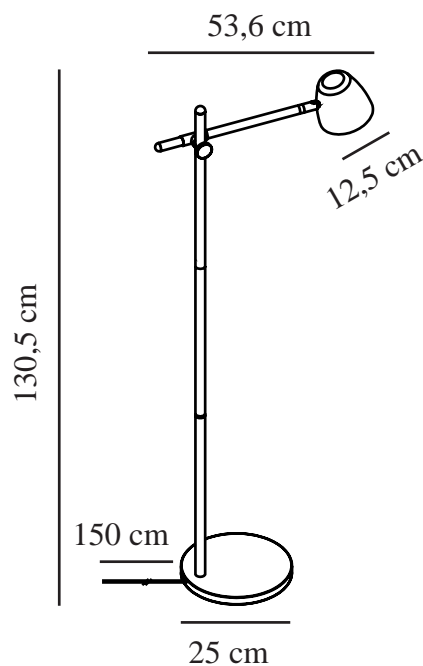

THEO | LAMPADAIRE | NOIR

2112654003

nordlux®

Tension (V): 220-240 Volt
Protection IP: IP20
Puissance maximale de l'ampoule (W): 25
Classe (Classe 1, Classe 2, Classe 3): Classe 2 (Double isolation)
Culot d'ampoule: GU10
Installation du commutateur: Sur le câble
Connexion parallèle: False

Matière première: Métal
Matériau secondaire: Bois
Couleur du câble: Noir
Longueur du câble (cm): 150
Matériau de surface du câble: Textile
Couleur: Noir

Hauteur (cm): 131
Largeur (cm): 51.8
Diamètre du tube (cm): 2.2
Diamètre de l'abat-jour (cm): 12.5
Longueur (cm): 51.8
Angle de basculement (°): 90
Angle de rotation (°): 350

EAN: 5704924005701
TUN: 2148753
Numéro d'article: 2112654003
Pièces par unité d'emballage: 2
Hauteur de la boîte de vente (cm): 48

Largeur de la boîte de vente (cm): 46
Profondeur de la boîte de vente (cm): 15
Volume de la boîte de vente m³: 0.0331
Poids net du produit (kg): 4.06