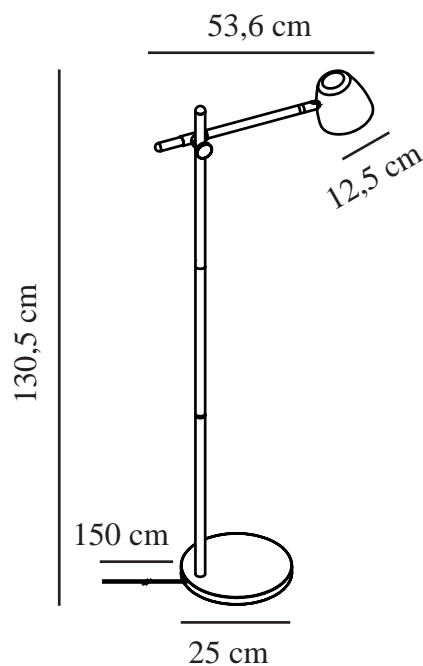

THEO | VLOERLAMP | ZWART

2112654003

nordlux®

Spanning (V): 220-240 Volt
IP-graad: IP20
Maximaal lampvermogen (W): 25
Klasse (Klasse 1, Klasse 2, Klasse 3): Klasse 2 (Dubbele isolatie)
Lampfitting: GU10
Plaatsing schakelaar: Op de kabel
Parallele verbinding: False

Kleur: Zwart
Hoogte (cm): 131
Breedte (cm): 51.8
Buisdiameter (cm): 2.2
Diameter kap (cm): 12.5
Lengte (cm): 51.8
Kantelhoek (°): 90
Draaihoek (°): 350

EAN: 5704924005701
TUN: 2148753
Artikelnummer: 2112654003
Stuks per masterdoos: 2
Hoogte verkoopdoos (cm): 48
Breedte verkoopdoos (cm): 46
Diepte verkoopdoos (cm): 15
Verkoopdoos inhoud m³: 0.0331
Nettogewicht product (kg): 4.06

Primair materiaal: Metaal
Secundair materiaal: Hout
Kleur van de kabel: Zwart
Lengte van de kabel (cm): 150
Oppervlaktemateriaal van de kabel: Textiel

- Zacht natuurlijk ontwerp • Elegante mix van hout en metaal
- Verstelbare lamp voor gericht licht