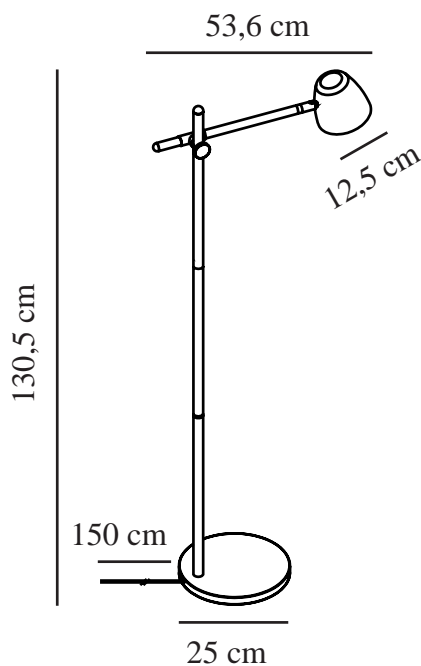

THEO | GULVLAMPE | SORT

2112654003

nordlux®

Spenning (V): 220-240 Volt
IP-grad: IP20
Maksimal lysstyrke (W): 25
Klasse (Klasse 1, Klasse 2, Klasse 3): Klasse 2 (Dobbelt isolert)
Pæresokkel: GU10
Bryter plassering: På ledning
Parallellkobling: False

Primært materiale: Metal
Sekundært materiale: Tre
Kabelfarge: Sort
Kabellengde (cm): 150
Kabelens overflatemateriale: Tekstil

Farge: Sort

Høyde (cm): 131
Bredde (cm): 51.8
Rørdiameter (cm): 2.2
Skjerm diameter (cm): 12.5
Lengde (cm): 51.8
Tiltvinkel (°): 90
Svingvinkel (°): 350

EAN: 5704924005701
TUN: 2148753
Artikkelnummer: 2112654003

Stk. per master box: 2
Høyde på salgseske (cm): 48
Bredde på salgseske (cm): 46
Dybde på salgseske (cm): 15
Volum i salgseske m³: 0.0331
Produktets nettovekt (kg): 4.06

- Mykt naturlig design • Elegant blanding av tre og metall
- Justerbart lampehode for retningsbestemt lys

Inviter naturen inn i hjemmet ditt med en trendy kombinasjon av tre og metall. Theo-serien utstråler et svært moderne og unikt designuttrykk som mykgjøres ved bruk av lyst asketre. Det fleksible lampehodet kan enkelt justeres for et behagelig, retningsbestemt lys.