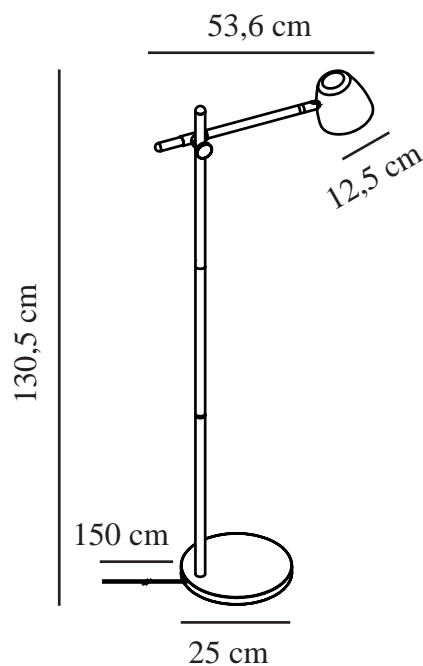

# THEO | GOLVLAMPA | SVART

2112654003

nordlux®

Spänning (V): 220-240 Volt  
IP-grad: IP20  
Maximal lampeffekt (W): 25  
Klass (Klass 1, Klass 2, Klass 3):  
Klass 2 (Dubbel isolerad)  
Lampfattning: GU10  
Placering strömbrytare: På kabeln  
Parallellkoppling: False

Primärt material: Metall  
Sekundärt material: Trä  
Kabelfärg: Svart  
Kabellängd (cm): 150  
Ytmaterial på kabeln: Textil  
Färg: Svart

Höjd (cm): 131  
Bredd (cm): 51.8  
Rördiameter (cm): 2.2  
Skärmdiameter (cm): 12.5  
Längd (cm): 51.8  
Tiltningsvinkel (°): 90  
Rotationsvinkel (°): 350

EAN: 5704924005701  
TUN: 2148753  
Artikelnummer: 2112654003  
Antal per kolla: 2

Säljförpackning höjd (cm): 48  
Säljförpackning bredd (cm): 46  
Säljförpackning djup (cm): 15  
Säljförpackning volym m<sup>3</sup>: 0.0331  
Produktens nettovikt (kg): 4.06