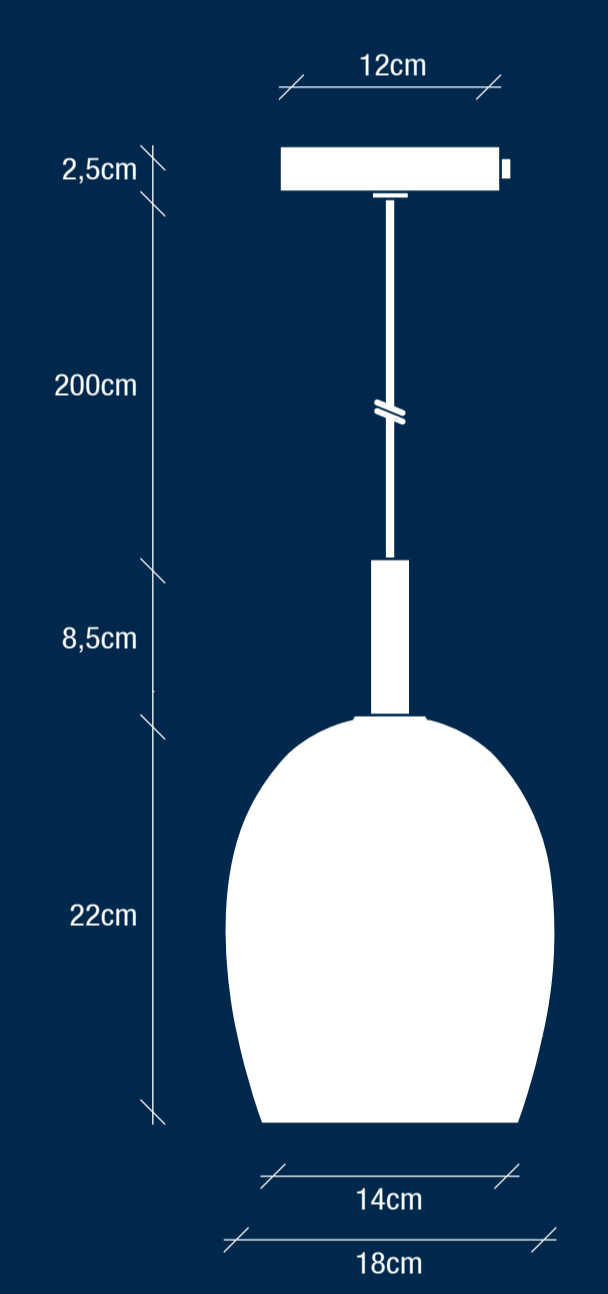

UMA

UMA

UMA

UMA

Item N°: 2112703001
 Dp: 21148945
 Hyd/Wete
 White/WT
 Blanc/WT

IP20
 E27 M/G
 220-240V
 MAX 40W
 CE

AAD: 20012021 XY

BULB NOT INCLUDED

BULB NOT INCLUDED

BULB NOT INCLUDED

BULB NOT INCLUDED