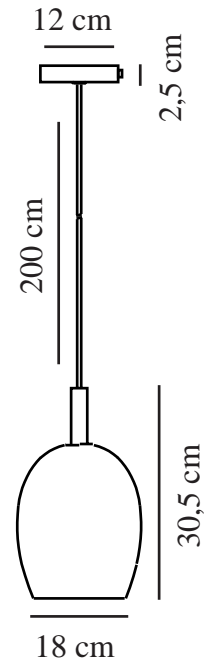

# UMA 18 | PENDELLEUCHE | OPAL WEISS

2112703001

nordlux®

Spannung (V): 230 Volt  
IP-Grad: IP20  
Maximale Lampenleistung (W):  
40W  
Klasse (Klasse 1, Klasse 2,  
Klasse 3): Klasse 1 (Geerdet)  
Leuchtmittelsockel: E27

Farbe: Opal weiss  
Höhe (cm): 30.5  
Breite (cm): 18  
Schirmdurchmesser (cm): 18  
Länge (cm): 18

Stück pro Hauptkarton: 3  
Verkaufsbox Höhe (cm): 35  
Verkaufsbox Breite (cm): 25  
Verkaufsbox Tiefe (cm): 25  
Verkaufsbox Volumen m<sup>3</sup> : 0.0219  
Produkt Nettogewicht (kg): 0.9

Hauptmaterial: Glas  
Sekundärmaterial: Metall  
Kabel Farbe: Schwarz  
Kabel Länge (cm): 200  
Oberflächenmaterial Kabel:  
Textilien  
Ist das Kabel austauschbar?:  
False

EAN: 5704924006180  
TUN: 2148645  
Artikelnummer: 2112703001