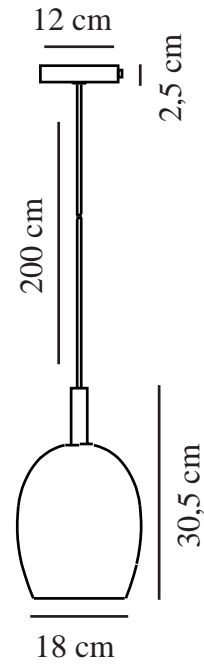

UMA 18 | PENDEL | OPAL HVID

2112703001

nordlux®

Spænding (V): 230 Volt
IP-vurdering: IP20
Maksimal pæreeffekt (W): 40W
Klasse (klasse 1, klasse 2, klasse 3): Klasse 1 (Jord)
Pærefatning: E27

Primært materiale: Glas
Sekundært materiale: Metal
Ledningens farve: Sort
Ledningens længde (cm): 200
Ledningens overflademateriale: Tekstil
Kan ledningen udskiftes?: False
Farve: Opal hvid

Højde (cm): 30.5
Bredde (cm): 18
Skærm diameter (cm): 18
Længde (cm): 18
EAN-nummer: 5704924006180
TUN: 2148645
Varenummer: 2112703001
Stk. pr. master-kasse: 3

Salgskasse, højde (cm): 35
Salgskasse, bredde (cm): 25
Salgskasse, dybde (cm): 25
Salgskasse, volumen (m³): 0.0219
Nettovægt af produkt (kg): 0.9