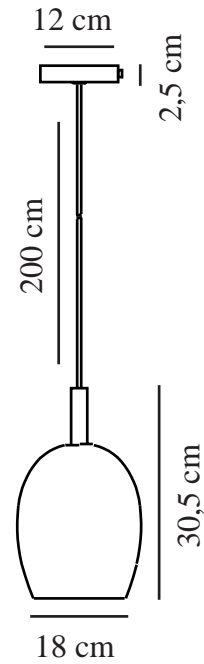

UMA 18 | SUSPENSION | OPALE

2112703001

nordlux®

Tension (V): 230 Volt
Protection IP: IP20
Puissance maximale de l'ampoule (W): 40W
Classe (Classe 1, Classe 2, Classe 3): Classe 1 (Prise de terre)
Culot d'ampoule: E27

Matière première: Verrerie
Matériau secondaire: Métal
Couleur du câble: Noir
Longueur du câble (cm): 200
Matériau de surface du câble: Textile
Le câble est-il remplaçable: False
Couleur: Opale

Hauteur (cm): 30.5
Largeur (cm): 18
Diamètre de l'abat-jour (cm): 18
Longueur (cm): 18

EAN: 5704924006180
TUN: 2148645
Numéro d'article: 2112703001
Pièces par unité d'emballage: 3
Hauteur de la boîte de vente (cm): 35
Largeur de la boîte de vente (cm): 25

Profondeur de la boîte de vente (cm): 25
Volume de la boîte de vente m³: 0.0219
Poids net du produit (kg): 0.9