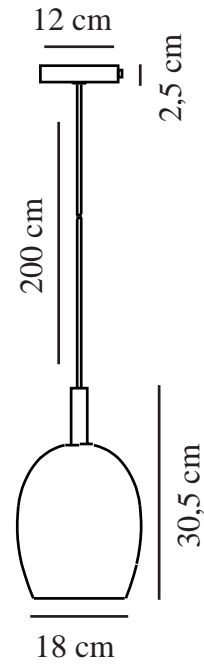

UMA 18 | HANGERS / OPGESCHORTE VERLICHTING | OPAAL WIT

2112703001

nordlux®

Spanning (V): 230 Volt
IP-graad: IP20
Maximaal lampvermogen (W):
40W
Klasse (Klasse 1, Klasse 2,
Klasse 3): Klasse 1
(Aardecontact)
Lampfitting: E27

Primair materiaal: Glas
Secundair materiaal: Metaal
Kleur van de kabel: Zwart
Lengte van de kabel (cm): 200
Oppervlaktmateriaal van de
kabel:: Textiel
Is de kabel vervangbaar?: False

Kleur: Opaal wit
Hoogte (cm): 30.5
Breedte (cm): 18
Diameter kap (cm): 18
Lengte (cm): 18
EAN: 5704924006180
TUN: 2148645

Artikelnummer: 2112703001
Stuks per masterdoos: 3
Hoogte verkoopdoos (cm): 35
Breedte verkoopdoos (cm): 25
Diepte verkoopdoos (cm): 25
Verkoopdoos inhoud m³ : 0.0219
Nettogewicht product (kg): 0.9

- Modern en decoratief ontwerp • Mondgeblazen glazen kap
- Karakteristieke gedraaide stoffen kabel