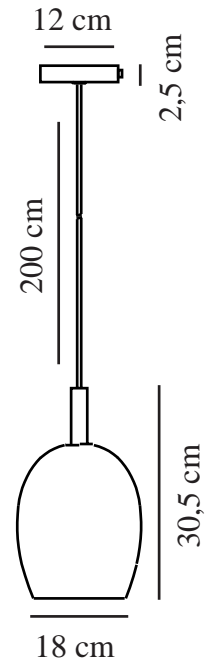

# UMA 18 | TAKPENDEL | VIT

2112703001

nordlux®

Spenning (V): 230 Volt  
IP-grad: IP20  
Maksimal lysstyrke (W): 40W  
Klasse (Klasse 1, Klasse 2, Klasse 3): Klasse 1  
Pæresokkel: E27

Farge: Vit  
Høyde (cm): 30.5  
Bredde (cm): 18  
Skjermdiameter (cm): 18  
Lengde (cm): 18

Artikkelnummer: 2112703001  
Stk. per master box: 3  
Høyde på salgseske (cm): 35  
Bredde på salgseske (cm): 25  
Dybde på salgseske (cm): 25  
Volum i salgseske m<sup>3</sup> : 0.0219  
Produktets nettovekt (kg): 0.9

Primært materiale: Glas  
Sekundært materiale: Metal  
Kabelfarge: Sort  
Kabellengde (cm): 200  
Kabelens overflatemateriale:  
Tekstil  
Kan kabela byttes ut?: False

EAN: 5704924006180  
TUN: 2148645