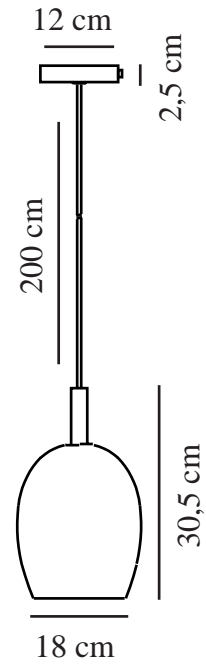

UMA 18 | TAKLAMPA | OPAL VIT

2112703001

nordlux®

Spänning (V): 230 Volt
IP-grad: IP20
Maximal lampeffekt (W): 40W
Klass (Klass 1, Klass 2, Klass 3):
Klass 1 (Jordkontakt)
Lampfatning: E27

Primärt material: Glas
Sekundärt material: Metall
Kabelfärg: Svart
Kabellängd (cm): 200
Ytmaterial på kabeln: Textil
Är kabeln utbytbar?: False
Färg: Opal vit

Höjd (cm): 30.5
Bredd (cm): 18
Skärmdiameter (cm): 18
Längd (cm): 18

EAN: 5704924006180
TUN: 2148645
Artikelnummer: 2112703001

Antal per kolla: 3
Säljförpackning höjd (cm): 35
Säljförpackning bredd (cm): 25
Säljförpackning djup (cm): 25
Säljförpackning volym m³: 0.0219
Productens nettovikt (kg): 0.9