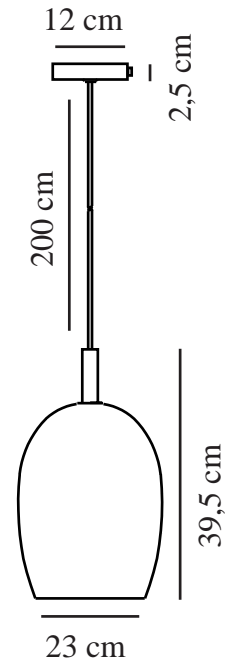

# UMA 23 | HANGERS / OPGESCHORTE VERLICHTING | OPAAL WIT

2112723001

nordlux®

Spanning (V): 230 Volt  
IP-graad: IP20  
Maximaal lampvermogen (W):  
40W  
Klasse (Klasse 1, Klasse 2,  
Klasse 3): Klasse 1  
(Aardecontact)  
Lampfitting: E27

Primair materiaal: Glas  
Secundair materiaal: Metaal  
Kleur van de kabel: Zwart  
Lengte van de kabel (cm): 200  
Oppervlaktmateriaal van de  
kabel:: Textiel  
Is de kabel vervangbaar?: False

Kleur: Opaal wit  
Hoogte (cm): 39.5  
Breedte (cm): 23  
Diameter kap (cm): 23  
Lengte (cm): 23  
EAN: 5704924006166  
TUN: 2148639

Artikelnummer: 2112723001  
Stuks per masterdoos: 3  
Hoogte verkoopdoos (cm): 38  
Breedte verkoopdoos (cm): 28  
Diepte verkoopdoos (cm): 28  
Verkoopdoos inhoud m<sup>3</sup> : 0.0298  
Nettogewicht product (kg): 1.9