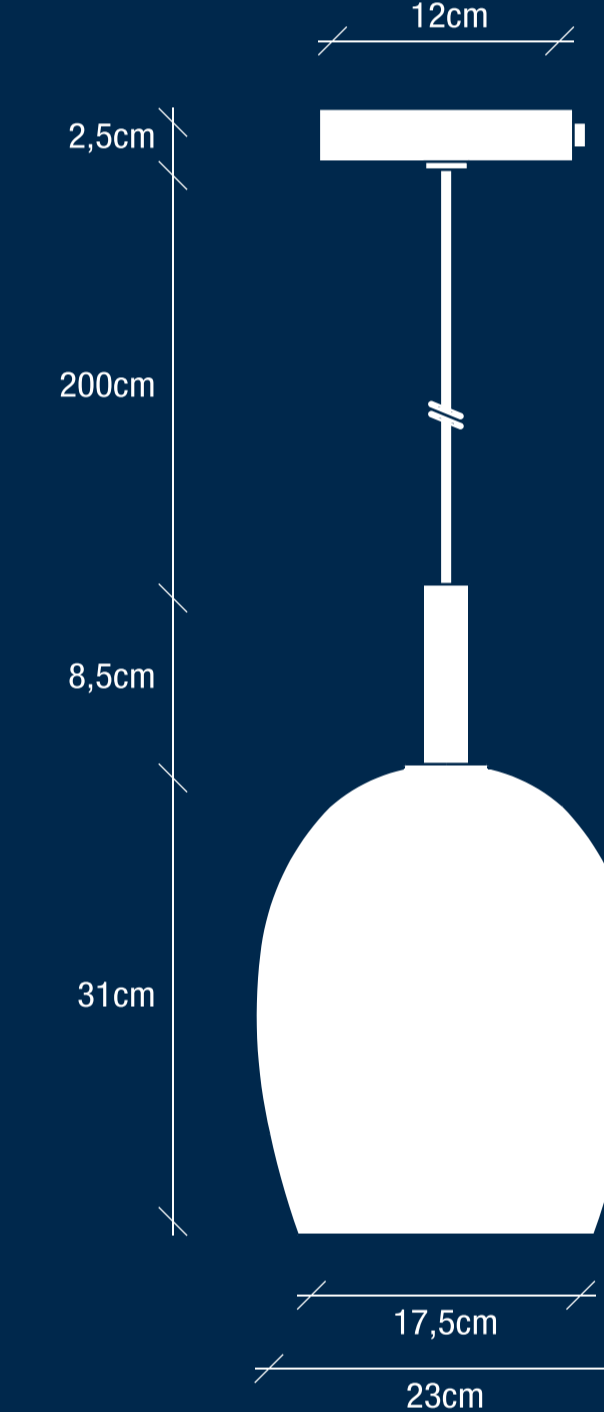

UMA

IP20
E27
M/G
MAX 40W
UK
CE
BULB NOT INCLUDED

www.nordlux.com