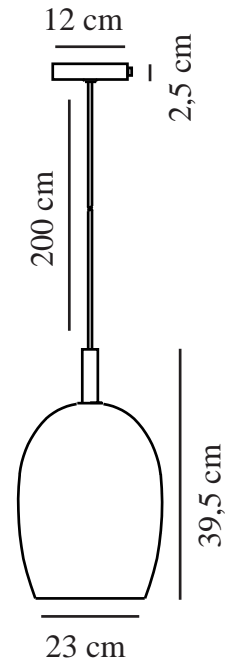

UMA 23 | SUSPENSION | GRIS

2112723047

nordlux®

Tension (V): 230 Volt
Protection IP: IP20
Puissance maximale de l'ampoule (W): 40W
Classe (Classe 1, Classe 2, Classe 3): Classe 1 (Prise de terre)
Culot d'ampoule: E27

Matière première: Verrerie
Matériau secondaire: Métal
Couleur du câble: Noir
Longueur du câble (cm): 200
Matériau de surface du câble: Textile
Le câble est-il remplaçable: False
Couleur: Gris

Hauteur (cm): 39.5
Largeur (cm): 23
Diamètre de l'abat-jour (cm): 23
Longueur (cm): 23

EAN: 5704924005749
TUN: 2148637
Numéro d'article: 2112723047
Pièces par unité d'emballage: 3
Hauteur de la boîte de vente (cm): 38
Largeur de la boîte de vente (cm): 28

Profondeur de la boîte de vente (cm): 28
Volume de la boîte de vente m³: 0.0298
Poids net du produit (kg): 1.7